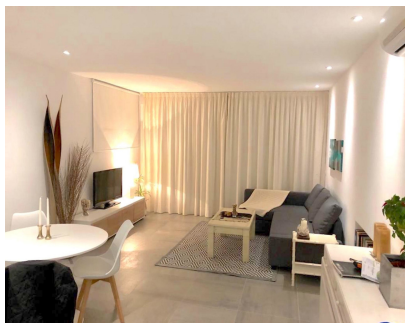

Alquiler Larga - Apartamento - Nueva Andalucía  
2.500€ / Mes

www.mibgroup.es  
+34 662 58 96 58  
info@mibgroup.es

Ref.-ID: MIBGR3598640

Nueva Andalucía

Apartamento

Apartamento completamente renovado, ubicado en una urbanización en Primera línea de Golf en Aloha, cerca de zona comercial, Aloha College, y campos de golf. El piso esta completamente reformado y decorado , comprende un salon comedor amplio que brinda acceso a la terraza, un dormitorio principal que tiene acceso al jardín y tiene un baño es suite, el segundo dormitorio comparte un baño completo con los invitados, la cocina esta completamente reformada