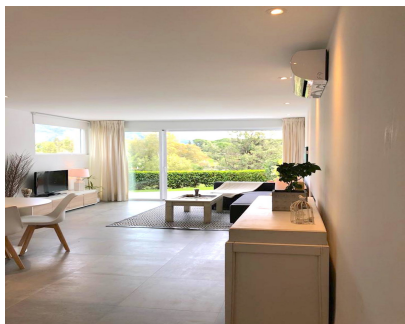

Alquiler Larga - Apartamento - Nueva Andalucía  
2.500€ / Mes

www.mibgroup.es  
+34 662 58 96 58  
info@mibgroup.es

Ref.-ID: MIBGR3598640

Nueva Andalucía

Apartamento

Apartamento completamente renovado, ubicado en una urbanización en Primera línea de Golf en Aloha, cerca de zona comercial, Aloha College, y campos de golf. El piso esta completamente reformado y decorado , comprende un salon comedor amplio que brinda acceso a la terraza, un dormitorio principal que tiene acceso al jardín y tiene un baño es suite, el segundo dormitorio comparte un baño completo con los invitados, la cocina esta completamente reformada