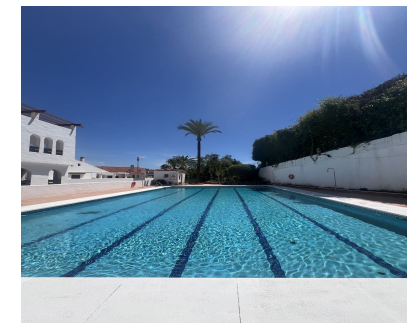

Alquiler Larga - Apartamento - Nueva Andalucía
5.000€ / Mes

www.mibgroup.es
+34 662 58 96 58
info@mibgroup.es

Ref.-ID: MIBGR4137199

Nueva Andalucía

Apartamento

3

3

121 m2

Apartamento en planta baja recientemente renovado con vistas a la montaña, el complejo tiene dos piscinas, una climatizada, seguridad las 24 horas. a poca distancia de todos los servicios y de puerto banus El apartamento consta de entrada que conduce al acceso a la sala de estar en el lado izquierdo la cocina el dormitorio principal con baño en suite conduce al acceso a la terraza el segundo dormitorio también con baño en suite