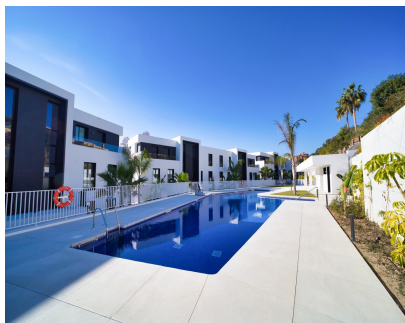

Alquiler Larga - Apartamento - Nueva Andalucía
3.600€ / Mes

www.mibgroup.es
+34 662 58 96 58
info@mibgroup.es

Ref.-ID: MIBGR4330138

Nueva Andalucía

Apartamento

3

2

134 m2

Precioso apartamento de dos dormitorios en segunda planta en venta en el corazón del Valle del Golf de Nueva Andalucía. Esto es un nuevo desarrollo residencial con inmejorables vistas al golf y al mar, situado a pocos minutos en coche de algunos de los campos de golf más prestigiosos de la zona, como Las Brisas, Los Naranjos y Aloha. La propiedad ofrece un alojamiento espacioso y moderno que incluye un gran salón / comedor, cocina contemporánea de planta abierta, tres dormitorios y una fabulosa terraza con impresionantes vistas. El complejo cuenta con una piscina al aire libre, gimnasio y spa en hermosos jardines comunitarios. Situado a poca distancia en coche de servicios como bares, restaurantes, supermercados y la playa, es una excelente opción para parejas y familias que buscan un alojamiento lujoso y contemporáneo en un entorno conveniente pero tranquilo. Esta es una oportunidad fantástica para adquirir un hermoso apartamento moderno en una ubicación extremadamente deseable en la Costa del Sol.