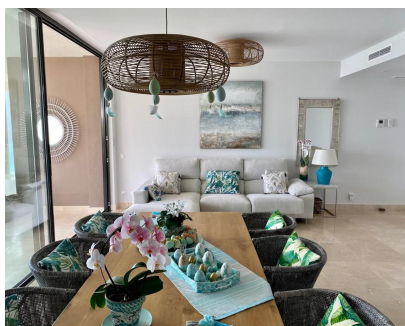

Alquiler Larga - Apartamento - Marbella
2.800€ / Mes

www.mibgroup.es
+34 662 58 96 58
info@mibgroup.es

Ref.-ID: MIBGR4433089

Marbella

Apartamento

Este excelente apartamento esta ubicado en prestigiosa zona de Cabopino, rodeado de campo de golf y preciosas vistas al mar. Apartamento es amplio y luminoso, sala de estar con comedor y cocina abierta con equipamiento estándar como microondas, lavavajillas. El salón tiene acceso directo a la terraza. El apartamento tiene 2 dormitorios, los dos dormitorios con cama de matrimonio y dos baños. Acceso a zona verde con gran piscina y piscina infantil. Muy cerca encontramos excelentes instalaciones para la práctica del golf: Cabopino Golf, La Siesta Golf, Miraflores Golf. Marina de Cabopino ofrece numerosas actividades que la hacen muy popular entre los turistas. Excelentes comunicaciones con la AP-7, A7 hacia Marbella o Málaga, el Aeropuerto Internacional de Málaga está a solo 30 minutos en coche y el Aeropuerto Internacional de Gibraltar a 1 hora y 20 minutos. Hay un garaje privado. Posición: Cerca de Golf, Cerca de Puerto, Cerca del Mar, Urbanización. Orientación: Este. Estado: Excelente. Piscina: Comunitaria, Piscina de Niños. Climatización: Aire Acondicionado, A/A Caliente, A/A Frio. Vistas: Mar, Montaña, Jardín, Piscina. Características: Terraza Cubierta, Terraza Privada, TV Satélite , ADSL / WIFI, Fibra óptica. Cocina: Equipada. Jardín: Comunitario. Seguridad: Recinto Cerrado, Portero Automático, Alarma, Caja fuerte. Aparcamiento: Garaje. Servicios Públicos: Electricidad.