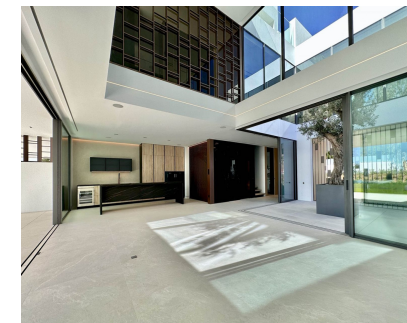

Alquiler Larga - Casa - Nueva Andalucía
25.000€ / Mes

www.mibgroup.es
+34 662 58 96 58
info@mibgroup.es

Ref.-ID: MIBGR4749622

Nueva Andalucía

Casa

Villa a estrenar ubicada en el corazón de Nueva Andalucía, Marbella. A poca distancia de Puerto Banús y de todos los servicios, cerca del Aloha Golf Club y Las Brisas Golf Club, y a sólo 1,5 km de la playa. El residencial se encuentra completamente cerrado y privado, con una espectacular y única entrada que da acceso a 6 impresionantes "Vilas" de diseño vanguardista y líneas elegantes. Así mismo, en esta entrada se encuentra la recepción y caseta de vigilancia para seguridad privada. Impresionantes espacios libres y de jardines alrededor de las "Vilas" dan paso a un nuevo concepto de piscina exterior de casi 180 m2 más otra de niños de 36 m2, ambas con cloración salina. La villa bellamente construida en 4 niveles ofrece una sala de estar luminosa, elegante y de alta calidad abierta a la terraza grande y elegante. Todas las suites de 3 dormitorios incluyen ventanales y una elegante cocina minimalista. Los 4 niveles están conectados por un moderno ascensor. Terrazas que dan a una zona privada de jardín, además de tener acceso a los preciosos jardines comunitarios y a la piscina. Azotea con piscina privada y cine al aire libre. Un sótano personalizable ofrece un amplio espacio para un gimnasio en casa, un dormitorio adicional o una habitación para cualquier otro uso, como una oficina. Villa tiene una plaza de aparcamiento para 4 coches dentro del aparcamiento subterráneo comunitario. La orientación y la posición del complejo hacen posible que la luz natural inunde el residencial al completo la mayor parte del día, llenando las "Vilas" de luminosidad a través de sus increíbles ventanales, no solo desde fuera sino desde su impresionante patio central. Es también un hecho que desde sus amplias terrazas los residentes puedan disfrutar de los más increíbles amaneceres y los más impresionantes atardeceres.