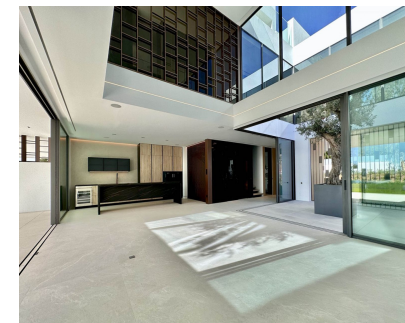

Alquiler Larga - Casa - Nueva Andalucía
25.000€ / Mes

www.mibgroup.es
+34 662 58 96 58
info@mibgroup.es

Ref.-ID: MIBGR4749622

Nueva Andalucía

Casa

Villa a estrenar ubicada en el corazón de Nueva Andalucía, Marbella. A poca distancia de Puerto Banús y de todos los servicios, cerca del Aloha Golf Club y Las Brisas Golf Club, y a sólo 1,5 km de la playa. El residencial se encuentra completamente cerrado y privado, con una espectacular y única entrada que da acceso a 6 impresionantes "Vilas" de diseño vanguardista y líneas elegantes. Así mismo, en esta entrada se encuentra la recepción y caseta de vigilancia para seguridad privada. Impresionantes espacios libres y de jardines alrededor de las "Vilas" dan paso a un nuevo concepto de piscina exterior de casi 180 m2 más otra de niños de 36 m2, ambas con cloración salina. La villa bellamente construida en 4 niveles ofrece una sala de estar luminosa, elegante y de alta calidad abierta a la terraza grande y elegante. Todas las suites de 3 dormitorios incluyen ventanales y una elegante cocina minimalista. Los 4 niveles están conectados por un moderno ascensor. Terrazas que dan a una zona privada de jardín, además de tener acceso a los preciosos jardines comunitarios y a la piscina. Azotea con piscina privada y cine al aire libre. Un sótano personalizable ofrece un amplio espacio para un gimnasio en casa, un dormitorio adicional o una habitación para cualquier otro uso, como una oficina. Villa tiene una plaza de aparcamiento para 4 coches dentro del aparcamiento subterráneo comunitario. La orientación y la posición del complejo hacen posible que la luz natural inunde el residencial al completo la mayor parte del día, llenando las "Vilas" de luminosidad a través de sus increíbles ventanales, no solo desde fuera sino desde su impresionante patio central. Es también un hecho que desde sus amplias terrazas los residentes puedan disfrutar de los más increíbles amaneceres y los más impresionantes atardeceres.