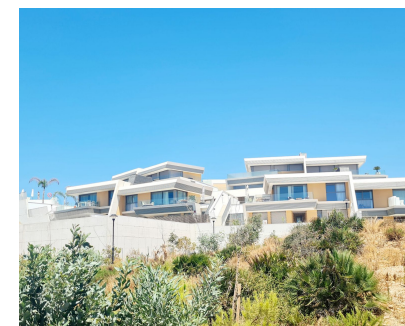

Alquiler Larga - Casa - El Chaparral
3.400€ / Mes

www.mibgroup.es
+34 662 58 96 58
info@mibgroup.es

Ref.-ID: MIBGR4792531

El Chaparral

Casa

3

2.5

218 m2

20 m2

Eden Resort & Club es una lujosa promoción de exclusivas casas adosadas de tres y cuatro dormitorios ubicadas en la costa sur de España. El complejo tiene vistas al famoso campo de golf El Chaparral y cuenta con espectaculares vistas al mar. Las residencias ofrecen espacios interiores bien distribuidos con generosas terrazas cubiertas y descubiertas, maximizando las vistas desde puertas y ventanas triples de gran tamaño. Cada residencia tiene acabados de muy alto nivel con pisos de porcelana y tonos neutros en todas partes. El desarrollo cuenta con piscina comunitaria, club de salud, spa y un servicio de conserjería exclusivo, proporcionando un lugar perfecto para disfrutar de todos los aspectos de la vida de lujo en la Costa del Sol.