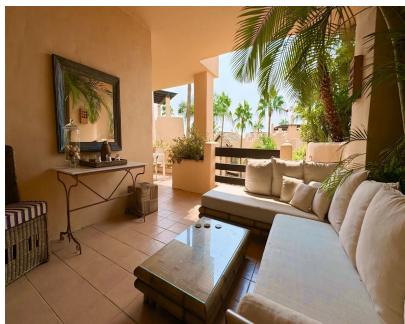

Alquiler Larga - Apartamento - Sierra Blanca  
7.500€ / Mes

www.mibgroup.es  
+34 662 58 96 58  
info@mibgroup.es

Ref.-ID: MIBGR4841074

Sierra Blanca

Apartamento

Un impresionante apartamento de tres dormitorios en primera planta con orientación sur situado en la exclusiva comunidad cerrada de , enclavada en las estribaciones de Sierra Blanca. Diseñado por el renombrado arquitecto Melvin Villarroel, el complejo está situado en medio de hermosos jardines tropicales, con pasarelas, lagos, pérgolas, mosaicos y elegantes detalles de inspiración andaluza. El apartamento ofrece un acogedor vestíbulo de entrada, un amplio salón y comedor con puertas francesas que dan a una terraza cubierta, una cocina abierta equipada y un lavadero. El dormitorio principal cuenta con un baño en suite con jacuzzi, mientras que los dos dormitorios de invitados comparten un moderno baño. Los acabados de alta calidad incluyen calefacción por suelo radiante, aire acondicionado frío y caliente y un sistema de video portero.