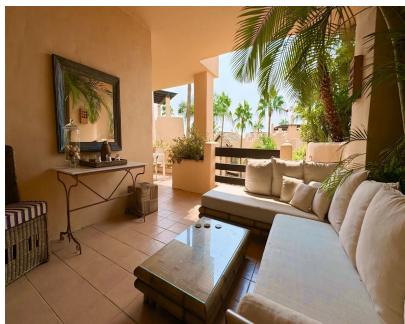

Alquiler Larga - Apartamento - Sierra Blanca
7.500€ / Mes

www.mibgroup.es
+34 662 58 96 58
info@mibgroup.es

Ref.-ID: MIBGR4841074

Sierra Blanca

Apartamento

Un impresionante apartamento de tres dormitorios en primera planta con orientación sur situado en la exclusiva comunidad cerrada de , enclavada en las estribaciones de Sierra Blanca. Diseñado por el renombrado arquitecto Melvin Villarroel, el complejo está situado en medio de hermosos jardines tropicales, con pasarelas, lagos, pérgolas, mosaicos y elegantes detalles de inspiración andaluza. El apartamento ofrece un acogedor vestíbulo de entrada, un amplio salón y comedor con puertas francesas que dan a una terraza cubierta, una cocina abierta equipada y un lavadero. El dormitorio principal cuenta con un baño en suite con jacuzzi, mientras que los dos dormitorios de invitados comparten un moderno baño. Los acabados de alta calidad incluyen calefacción por suelo radiante, aire acondicionado frío y caliente y un sistema de video portero.