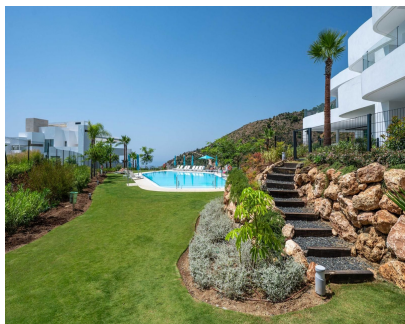

Ref.-ID: MIBGR5132533

Ojén

Apartamento

3

3

215 m2