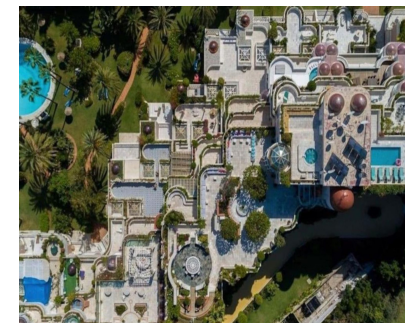

Alquiler Larga - Apartamento - Puerto Banús
9.500€ / Mes

www.mibgroup.es
+34 662 58 96 58
info@mibgroup.es

Ref.-ID: MIBGR5139979

Puerto Banús

Apartamento

5

6

462 m2

Dúplex de ensueño en Gray d'Albion, Puerto Banús Bienvenido a un rincón único de lujo en la Costa del Sol. Este exclusivo dúplex de 556 m², situado en planta baja del prestigioso complejo Gray d'Albion, es una verdadera joya de amplitud, diseño y confort. 5 dormitorios y 6 baños, cada uno diseñado con atención al detalle. Espacios luminosos y abiertos con acceso directo a terrazas privadas y a los exuberantes jardines tropicales de la urbanización. Ubicación privilegiada en primera línea de playa, a pocos pasos de las arenas doradas de Puerto Banús. Completa privacidad: urbanización cerrada con seguridad 24 horas, 2 plazas de garaje subterráneo y trastero. Un auténtico oasis en el corazón de la ciudad, con jardines tropicales y gran piscina comunitaria. A escasos minutos andando de restaurantes, boutiques de lujo, colegios, bares y todos los servicios de Puerto Banús. Este dúplex no es solo una vivienda, es un estilo de vida exclusivo, lleno de mar, luz y elegancia.