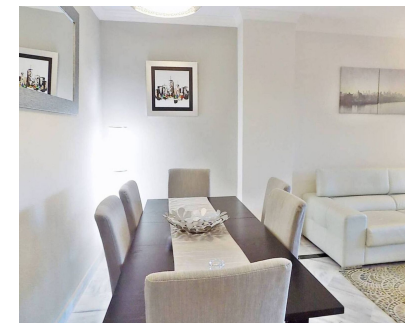

Alquiler Larga - Apartamento - Nueva Andalucía
2.100€ / Mes

www.mibgroup.es
+34 662 58 96 58
info@mibgroup.es

Ref.-ID: MIBGR5146774

Nueva Andalucía

Apartamento

Apartamento moderno de dos dormitorios, recién amueblado y muy espacioso con una gran terraza, situado cerca de Puerto Banús (a 5-10 minutos a pie) en la urbanización La Dama de Noche, con una ubicación ideal. La propiedad cuenta con jardín privado, con un cuidado paisaje y un gran naranjo con abundante producción durante el invierno. La comunidad cuenta con 6 pistas de pádel (gratuitas), zona de juegos infantiles, 2 grandes piscinas (abiertas en verano) y un acogedor restaurante que sirve almuerzos y cenas a diario. Urbanización cerrada y segura. Disponible desde el 15 de septiembre al 30 de mayo 2026. No dudes en contactarnos para visitarlo.