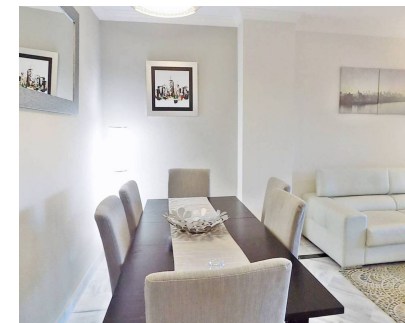

Alquiler Larga - Apartamento - Nueva Andalucía
2.000€ / Mes

www.mibgroup.es
+34 662 58 96 58
info@mibgroup.es

Ref.-ID: MIBGR5146774

Nueva Andalucía

Apartamento

Apartamento moderno de dos dormitorios, recién amueblado y muy espacioso con una gran terraza, situado cerca de Puerto Banús (a 5-10 minutos a pie) en la urbanización La Dama de Noche, con una ubicación ideal. La propiedad cuenta con jardín privado, con un cuidado paisaje y un gran naranjo con abundante producción durante el invierno. La comunidad cuenta con 6 pistas de pádel (gratuitas), zona de juegos infantiles, 2 grandes piscinas (abiertas en verano) y un acogedor restaurante que sirve almuerzos y cenas a diario. Urbanización cerrada y segura. Disponible desde el 15 de septiembre al 30 de mayo 2026. No dudes en contactarnos para visitarlo.