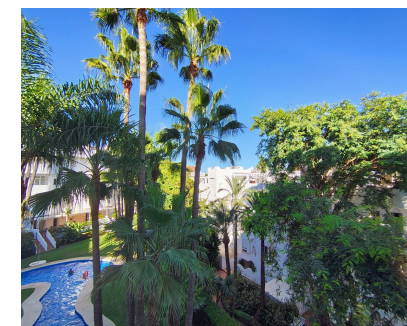

Alquiler Larga - Apartamento - The Golden Mile
2.300€ / Mes

www.mibgroup.es
+34 662 58 96 58
info@mibgroup.es

Ref.-ID: MIBGR5164708

The Golden Mile

Apartamento

2

2

95 m2

Apartamento en Marbella Real con Vistas al Mar - Alquiler Temporal (Septiembre a Junio) Disfruta de la exclusiva Milla de Oro de Marbella en este elegante apartamento situado en la prestigiosa urbanización Marbella Real, a solo 300 metros de la playa y rodeado de todos los servicios que necesitas. □ Características principales: 2 dormitorios amplios 2 baños completos Orientación sur con vistas despejadas. Urbanización de lujo con piscinas, gimnasio y seguridad * Mucha luz natural y espacios amplios Ubicación inmejorable en el corazón de la Milla de Oro Este apartamento combina comodidad, estilo y exclusividad. Su orientación sur garantiza estancias luminosas durante todo el día y unas vistas privilegiadas al Mediterráneo que invitan al relax. La distribución está pensada para el confort, con estancias amplias y funcionales, ideales tanto para familias como para quienes buscan un hogar elegante en un entorno privilegiado. Además de sus zonas comunes con piscinas y gimnasio, la ubicación es perfecta: a pasos de la playa, restaurantes, tiendas, farmacias y transporte público. Disponible en alquiler temporal del 1 de septiembre al 30 de julio de 2026