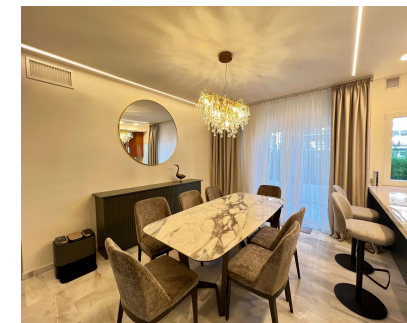

Alquiler Larga - Apartamento - The Golden Mile
4.000€ / Mes

www.mibgroup.es
+34 662 58 96 58
info@mibgroup.es

Ref.-ID: MIBGR5190862

The Golden Mile

Apartamento

3

2

211 m2

DISPONIBLE DE JULIO 2026 Elegante Apartamento en Planta Baja en Marbella Real - Milla de Oro Ubicado en la prestigiosa comunidad de Marbella Real, en la exclusiva Milla de Oro de Marbella, este impresionante apartamento en planta baja de 3 dormitorios y 2 baños ofrece la combinación perfecta de lujo, confort y ubicación. Recientemente reformado y renovado por completo con las más altas calidades, la propiedad cuenta con una amplia zona de estar con acceso a dos grandes terrazas, ideales para disfrutar al aire libre y relajarse. Su diseño moderno y los acabados de primera crean un ambiente luminoso y acogedor en toda la vivienda. Situado a poca distancia a pie de tiendas, restaurantes y todos los servicios, este apartamento goza de una ubicación inmejorable para disfrutar del estilo de vida de Marbella. La comunidad cerrada ofrece seguridad 24 horas, hermosos jardines tropicales, gimnasio, spa y varias piscinas, además de plaza de aparcamiento subterráneo para residentes.