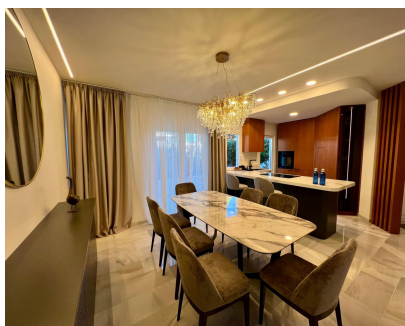

Alquiler Larga - Apartamento - The Golden Mile
4.000€ / Mes

www.mibgroup.es
+34 662 58 96 58
info@mibgroup.es

Ref.-ID: MIBGR5190862

The Golden Mile

Apartamento

3

2

211 m2

DISPONIBLE DE JULIO 2026 Elegante Apartamento en Planta Baja en Marbella Real - Milla de Oro Ubicado en la prestigiosa comunidad de Marbella Real, en la exclusiva Milla de Oro de Marbella, este impresionante apartamento en planta baja de 3 dormitorios y 2 baños ofrece la combinación perfecta de lujo, confort y ubicación. Recientemente reformado y renovado por completo con las más altas calidades, la propiedad cuenta con una amplia zona de estar con acceso a dos grandes terrazas, ideales para disfrutar al aire libre y relajarse. Su diseño moderno y los acabados de primera crean un ambiente luminoso y acogedor en toda la vivienda. Situado a poca distancia a pie de tiendas, restaurantes y todos los servicios, este apartamento goza de una ubicación inmejorable para disfrutar del estilo de vida de Marbella. La comunidad cerrada ofrece seguridad 24 horas, hermosos jardines tropicales, gimnasio, spa y varias piscinas, además de plaza de aparcamiento subterráneo para residentes.