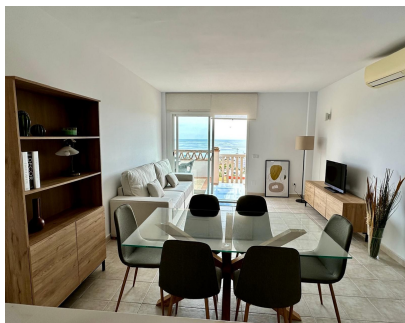

Alquiler Larga - Apartamento - Benalmadena
2.100€ / Mes

www.mibgroup.es
+34 662 58 96 58
info@mibgroup.es

Ref.-ID: MIBGR5199232

Benalmadena

Apartamento

2

2

82 m2

¡VISTAS, VISTAS, VISTAS! Este exclusivo dúplex con dos dormitorios y dos baños tiene vistas panorámicas al mar y ofrece lo mejor de ambos mundos: comodidad, espacio y una ubicación inmejorable. Situado en las plantas superiores de un edificio único, podrá disfrutar cada día del sol, la luz natural y la tranquilidad. La residencia tiene un diseño elegante y cuenta con dos niveles conectados a la perfección por una elegante escalera. ¡El apartamento ha sido renovado recientemente! A solo unos minutos de la playa, las tiendas, los restaurantes y el transporte público. Perfecto para aquellos que desean vivir tranquilamente en la costa sin renunciar a la comodidad ni a la conveniencia. Disponible a partir de noviembre de 2026 para alquiler a largo plazo.