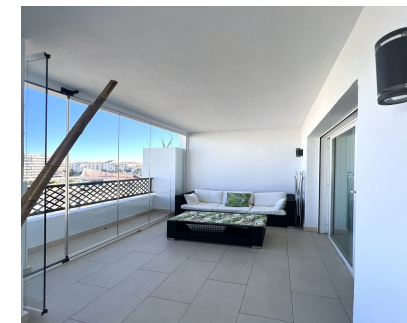

Alquiler Larga - Apartamento - Puerto Banús  
2.500€ / Mes

www.mibgroup.es  
+34 662 58 96 58  
info@mibgroup.es

Ref.-ID: MIBGR5237380

Puerto Banús

Apartamento

Precioso apartamento de 2 dormitorios y 2 baños en el prestigioso complejo Terrazas de Banús, situado en el corazón de Puerto Banús. El complejo ofrece recepción 24 horas, hermosos jardines y dos piscinas. Ubicado en la 4ª planta, el apartamento cuenta con un luminoso salón-comedor con acceso a la terraza, cocina completamente renovada, dormitorio principal en suite con salida a la terraza y un segundo dormitorio con baño completo. Una vivienda perfecta para vivir o disfrutar como residencia vacacional, a un paso de todas las comodidades y del puerto deportivo.