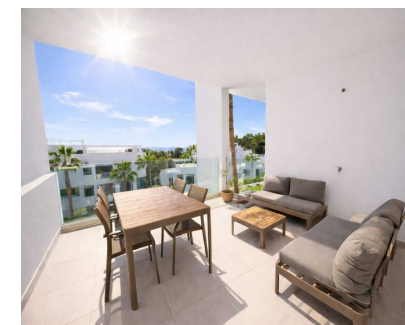

Alquiler Larga - Apartamento - Atalaya
3.600€ / Mes

www.mibgroup.es
+34 662 58 96 58
info@mibgroup.es

Ref.-ID: MIBGR5264239

Atalaya

Apartamento

2

2

103 m2

Apartamento Planta Media, Atalaya, Costa del Sol. 2 Dormitorios, 2 Baños, Construidos 103 m², Terraza 25 m². Posición : Primera línea de Golf, Cerca de Golf, Cerca de Tiendas, Cerca de Colegios, Urbanización. Orientación : Sur, Suroeste. Estado : Excelente, Nueva Construcción. Piscina : Comunitaria, Piscina de Niños. Climatización : Aire Acondicionado, A/A Caliente, A/A Frio, Baño. Vistas : Mar, Montaña, Golf, Campo, Jardín, Piscina. Características : Terraza Cubierta, Ascensor, Armarios Empotrados, Terraza Privada, Solario, TV Satélite , WiFi, Gimnasio, Sauna, Trastero, Lavadero, Baño En-Suite, Jacuzzi, Doble acristalamiento, 24 Horas Recepción, Fibra óptica. Muebles : Amueblada. Cocina : Cocina Comedor. Seguridad : Recinto Cerrado, Persianas Eléctricas, Portero Automático, Alarma. Aparcamiento : Garaje, Privado. Servicios Públicos : Electricidad. Categoría : Golf, Casas de vacaciones, Lujo, Contemporáneo.