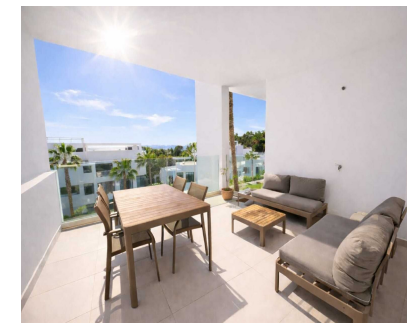

Ref.-ID: MIBGR5264239

Atalaya

Apartamento

2

2

103 m2

Apartamento Planta Media, Atalaya, Costa del Sol. 2 Dormitorios, 2 Baños, Construidos 103 m², Terraza 25 m². Posición : Primera línea de Golf, Cerca de Golf, Cerca de Tiendas, Cerca de Colegios, Urbanización. Orientación : Sur, Suroeste. Estado : Excelente, Nueva Construcción. Piscina : Comunitaria, Piscina de Niños. Climatización : Aire Acondicionado, A/A Caliente, A/A Frio, Baño. Vistas : Mar, Montaña, Golf, Campo, Jardín, Piscina. Características : Terraza Cubierta, Ascensor, Armarios Empotrados, Terraza Privada, Solario, TV Satélite , WiFi, Gimnasio, Sauna, Trastero, Lavadero, Baño En-Suite, Jacuzzi, Doble acristalamiento, 24 Horas Recepción, Fibra óptica. Muebles : Amueblada. Cocina : Cocina Comedor. Seguridad : Recinto Cerrado, Persianas Eléctricas, Portero Automático, Alarma. Aparcamiento : Garaje, Privado. Servicios Públicos : Electricidad. Categoría : Golf, Casas de vacaciones, Lujo, Contemporáneo.