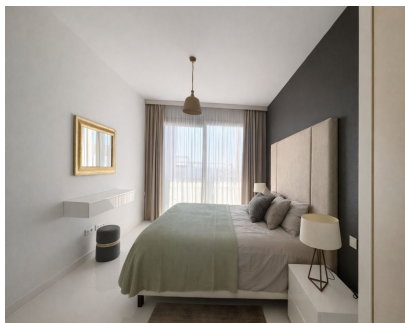

Ref.-ID: MIBGR5264239

Atalaya

Apartamento

2

2

103 m2

Apartamento Planta Media, Atalaya, Costa del Sol. 2 Dormitorios, 2 Baños, Construidos 103 m², Terraza 25 m². Posición : Primera línea de Golf, Cerca de Golf, Cerca de Tiendas, Cerca de Colegios, Urbanización. Orientación : Sur, Suroeste. Estado : Excelente, Nueva Construcción. Piscina : Comunitaria, Piscina de Niños. Climatización : Aire Acondicionado, A/A Caliente, A/A Frio, Baño. Vistas : Mar, Montaña, Golf, Campo, Jardín, Piscina. Características : Terraza Cubierta, Ascensor, Armarios Empotrados, Terraza Privada, Solario, TV Satélite , WiFi, Gimnasio, Sauna, Trastero, Lavadero, Baño En-Suite, Jacuzzi, Doble acristalamiento, 24 Horas Recepción, Fibra óptica. Muebles : Amueblada. Cocina : Cocina Comedor. Seguridad : Recinto Cerrado, Persianas Eléctricas, Portero Automático, Alarma. Aparcamiento : Garaje, Privado. Servicios Públicos : Electricidad. Categoría : Golf, Casas de vacaciones, Lujo, Contemporáneo.