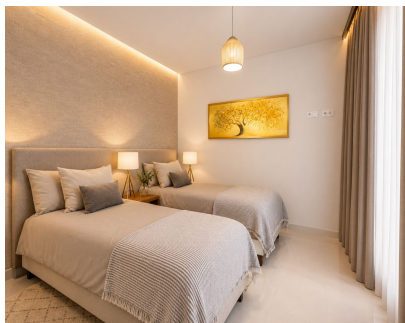

Alquiler Larga - Apartamento - Atalaya
3.600€ / Mes

www.mibgroup.es
+34 662 58 96 58
info@mibgroup.es

Ref.-ID: MIBGR5264239

Atalaya

Apartamento

2

2

103 m2

Apartamento Planta Media, Atalaya, Costa del Sol. 2 Dormitorios, 2 Baños, Construidos 103 m², Terraza 25 m². Posición : Primera línea de Golf, Cerca de Golf, Cerca de Tiendas, Cerca de Colegios, Urbanización. Orientación : Sur, Suroeste. Estado : Excelente, Nueva Construcción. Piscina : Comunitaria, Piscina de Niños. Climatización : Aire Acondicionado, A/A Caliente, A/A Frio, Baño. Vistas : Mar, Montaña, Golf, Campo, Jardín, Piscina. Características : Terraza Cubierta, Ascensor, Armarios Empotrados, Terraza Privada, Solario, TV Satélite , WiFi, Gimnasio, Sauna, Trastero, Lavadero, Baño En-Suite, Jacuzzi, Doble acristalamiento, 24 Horas Recepción, Fibra óptica. Muebles : Amueblada. Cocina : Cocina Comedor. Seguridad : Recinto Cerrado, Persianas Eléctricas, Portero Automático, Alarma. Aparcamiento : Garaje, Privado. Servicios Públicos : Electricidad. Categoría : Golf, Casas de vacaciones, Lujo, Contemporáneo.