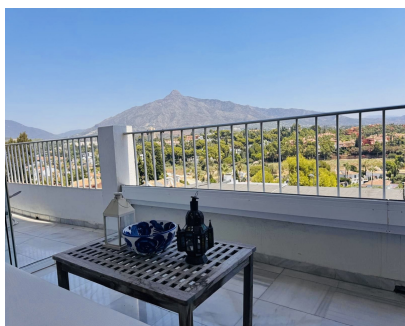

Alquiler Larga - Apartamento - Nueva Andalucía
2.600€ / Mes

www.mibgroup.es
+34 662 58 96 58
info@mibgroup.es

Ref.-ID: MIBGR5292217

Nueva Andalucía

Apartamento

Impresionante apartamento de tres dormitorios disponible ahora para alquiler de larga temporada, situado en una ubicación inmejorable en la prestigiosa zona de Nueva Andalucía. La propiedad disfruta de espectaculares vistas al mar y a la emblemática montaña de La Concha, creando un entorno de vida verdaderamente excepcional. Ubicado en un complejo cerrado y seguro, este luminoso y amplio apartamento ofrece generosas zonas de estar. Dispone de tres dormitorios bien proporcionados, dos baños, un cómodo salón-comedor, cocina totalmente equipada y una terraza privada perfecta para disfrutar de las vistas y del clima mediterráneo. Los residentes pueden disfrutar de una preciosa piscina comunitaria muy bien cuidada, así como de amplio aparcamiento interior dentro del complejo. Idealmente situado a poca distancia a pie de Centro Plaza y de todos sus servicios —supermercados, restaurantes, cafeterías y academia de idiomas—, el apartamento se encuentra además a un agradable paseo de Puerto Banús, el puerto deportivo y la playa, ofreciendo el equilibrio perfecto entre tranquilidad y comodidad.