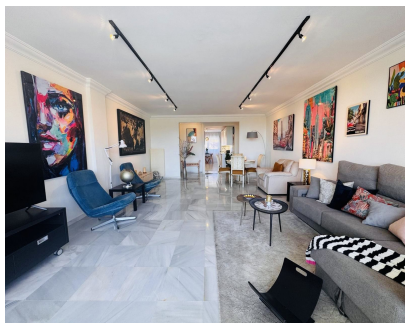

Alquiler Larga - Apartamento - Nueva Andalucía
2.600€ / Mes

www.mibgroup.es
+34 662 58 96 58
info@mibgroup.es

Ref.-ID: MIBGR5292217

Nueva Andalucía

Apartamento

Impresionante apartamento de tres dormitorios disponible ahora para alquiler de larga temporada, situado en una ubicación inmejorable en la prestigiosa zona de Nueva Andalucía. La propiedad disfruta de espectaculares vistas al mar y a la emblemática montaña de La Concha, creando un entorno de vida verdaderamente excepcional. Ubicado en un complejo cerrado y seguro, este luminoso y amplio apartamento ofrece generosas zonas de estar. Dispone de tres dormitorios bien proporcionados, dos baños, un cómodo salón-comedor, cocina totalmente equipada y una terraza privada perfecta para disfrutar de las vistas y del clima mediterráneo. Los residentes pueden disfrutar de una preciosa piscina comunitaria muy bien cuidada, así como de amplio aparcamiento interior dentro del complejo. Idealmente situado a poca distancia a pie de Centro Plaza y de todos sus servicios —supermercados, restaurantes, cafeterías y academia de idiomas—, el apartamento se encuentra además a un agradable paseo de Puerto Banús, el puerto deportivo y la playa, ofreciendo el equilibrio perfecto entre tranquilidad y comodidad.