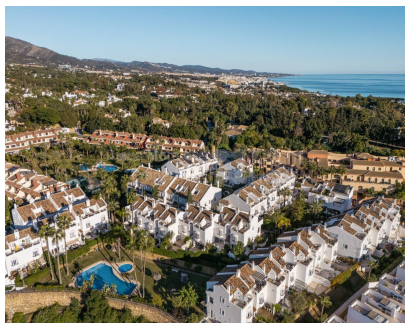

Alquiler Larga - Casa - The Golden Mile
4.500€ / Mes

www.mibgroup.es
+34 662 58 96 58
info@mibgroup.es

Ref.-ID: MIBGR5294605

The Golden Mile

Casa

4

4

300 m2

la propiedad ya no estará disponible para visitas hasta el 17 de Septiembre del 2026 . Exclusiva vivienda adosada ubicada en una de las zonas más prestigiosas de Marbella, en plena Milla de Oro. La propiedad se encuentra en un complejo cerrado con jardines cuidados y piscina comunitaria, a escasos metros del mar y muy próxima a los reconocidos restaurantes de Puente Romano y Fórum. La vivienda es espaciosa, muy luminosa y ofrece un alto nivel de privacidad. Dispone de una agradable terraza con zona de comedor exterior, ideal para disfrutar durante todo el año. Cuenta con tres dormitorios, tres baños completos, un aseo de invitados, un amplio salón con chimenea, cocina independiente totalmente equipada y zona de lavandería. Además, incluye garaje privado con acceso directo a la vivienda y un semisótano polivalente con baño. La planta baja dispone de suelo radiante. Se alquila amueblada, con posibilidad de retirar parte del mobiliario.