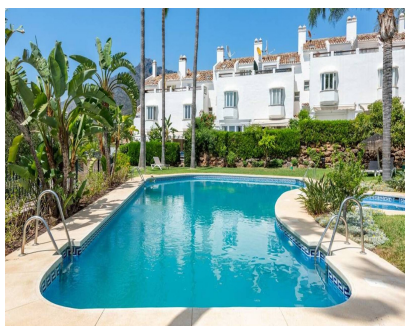

Alquiler Larga - Casa - The Golden Mile
4.500€ / Mes

www.mibgroup.es
+34 662 58 96 58
info@mibgroup.es

Ref.-ID: MIBGR5294605

The Golden Mile

Casa

4

4

300 m2

la propiedad ya no estará disponible para visitas hasta el 17 de Septiembre del 2026 . Exclusiva vivienda adosada ubicada en una de las zonas más prestigiosas de Marbella, en plena Milla de Oro. La propiedad se encuentra en un complejo cerrado con jardines cuidados y piscina comunitaria, a escasos metros del mar y muy próxima a los reconocidos restaurantes de Puente Romano y Fórum. La vivienda es espaciosa, muy luminosa y ofrece un alto nivel de privacidad. Dispone de una agradable terraza con zona de comedor exterior, ideal para disfrutar durante todo el año. Cuenta con tres dormitorios, tres baños completos, un aseo de invitados, un amplio salón con chimenea, cocina independiente totalmente equipada y zona de lavandería. Además, incluye garaje privado con acceso directo a la vivienda y un semisótano polivalente con baño. La planta baja dispone de suelo radiante. Se alquila amueblada, con posibilidad de retirar parte del mobiliario.