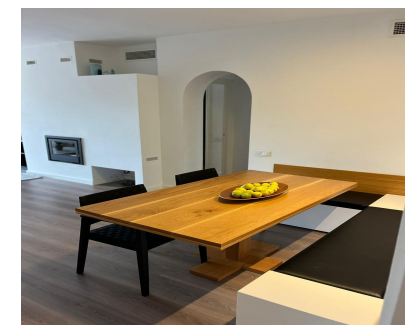

Alquiler Larga - Apartamento - Sierra Blanca
2.800€ / Mes

www.mibgroup.es
+34 662 58 96 58
info@mibgroup.es

Ref.-ID: MIBGR5306728

Sierra Blanca

Apartamento

2

2

95 m2

Elegante Apartamento de 2 Dormitorios en Alquiler - Sierra Blanca En alquiler, precioso apartamento de 2 dormitorios ubicado en la exclusiva zona de Sierra Blanca, Marbella. Una de las áreas residenciales más prestigiosas y seguras de la Costa del Sol, a pocos minutos del centro de Marbella, las playas y los colegios internacionales. Un entorno tranquilo, rodeado de naturaleza y vistas impresionantes al mar y la montaña. Situado en la primera planta de un edificio moderno con ascensor, el apartamento ofrece 90 m² de superficie interior y una terraza de 15 m² orientada al sur, perfecta para disfrutar del sol durante todo el día. Totalmente amueblado, combina estilo y confort. Dispone de 2 dormitorios, 2 baños (uno con ducha y otro con bañera), un acogedor salón con chimenea y una cocina completamente equipada. Cuenta con aire acondicionado para mayor comodidad. La urbanización Sierra Blanca destaca por su ambiente exclusivo, seguridad y zonas comunes cuidadas. Dispone de aparcamiento dentro del recinto de la comunidad. Contacte con nosotros para más información o para concertar una visita.