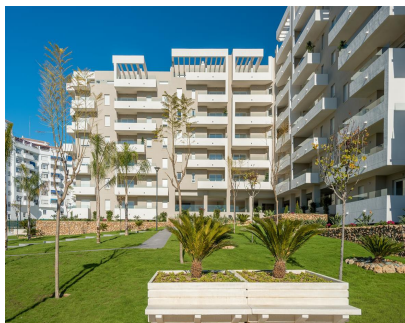

Alquiler Larga - Apartamento - La Campana
2.000€ / Mes

www.mibgroup.es
+34 662 58 96 58
info@mibgroup.es

Ref.-ID: MIBGR5309305

La Campana

Apartamento

Ático moderno con amplia terraza en La Campana - Nueva Andalucía Bienvenido a este elegante y moderno ático situado en el codiciado barrio de La Campana, en Nueva Andalucía. Con tres luminosos dormitorios y dos sofisticados cuartos de baño, esta propiedad ofrece la combinación perfecta de confort, diseño y funcionalidad. La vivienda destaca por su estilo contemporáneo con inspiración escandinava, caracterizado por líneas limpias, espacios luminosos y mobiliario funcional que crean un ambiente armonioso y acogedor. Uno de los grandes atractivos de esta propiedad es su amplia terraza privada, ideal para disfrutar del clima mediterráneo durante todo el año, perfecta para relajarse, compartir momentos en familia o recibir invitados. En la azotea del edificio encontrará una fantástica piscina comunitaria con impresionantes vistas panorámicas, un espacio perfecto para disfrutar de los días soleados y las tardes relajantes. Además, la propiedad incluye plaza de garaje subterránea para mayor comodidad y seguridad. La Campana es una zona vibrante y consolidada que ofrece una excelente calidad de vida, con una amplia variedad de restaurantes, supermercados, farmacias y todos los servicios a pocos pasos. A solo unos minutos en coche se encuentra el famoso Puerto Banús, con sus exclusivas boutiques, animada vida nocturna y hermosas playas.