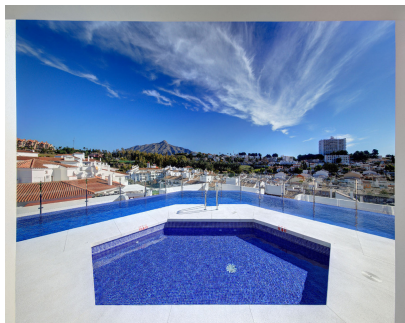

Alquiler Larga - Apartamento - La Campana
2.000€ / Mes

www.mibgroup.es
+34 662 58 96 58
info@mibgroup.es

Ref.-ID: MIBGR5309305

La Campana

Apartamento

Ático moderno con amplia terraza en La Campana - Nueva Andalucía Bienvenido a este elegante y moderno ático situado en el codiciado barrio de La Campana, en Nueva Andalucía. Con tres luminosos dormitorios y dos sofisticados cuartos de baño, esta propiedad ofrece la combinación perfecta de confort, diseño y funcionalidad. La vivienda destaca por su estilo contemporáneo con inspiración escandinava, caracterizado por líneas limpias, espacios luminosos y mobiliario funcional que crean un ambiente armonioso y acogedor. Uno de los grandes atractivos de esta propiedad es su amplia terraza privada, ideal para disfrutar del clima mediterráneo durante todo el año, perfecta para relajarse, compartir momentos en familia o recibir invitados. En la azotea del edificio encontrará una fantástica piscina comunitaria con impresionantes vistas panorámicas, un espacio perfecto para disfrutar de los días soleados y las tardes relajantes. Además, la propiedad incluye plaza de garaje subterránea para mayor comodidad y seguridad. La Campana es una zona vibrante y consolidada que ofrece una excelente calidad de vida, con una amplia variedad de restaurantes, supermercados, farmacias y todos los servicios a pocos pasos. A solo unos minutos en coche se encuentra el famoso Puerto Banús, con sus exclusivas boutiques, animada vida nocturna y hermosas playas.