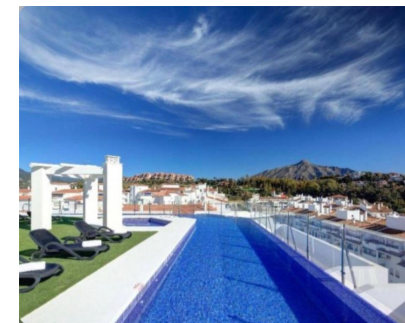

Alquiler Larga - Apartamento - La Campana
2.000€ / Mes

www.mibgroup.es
+34 662 58 96 58
info@mibgroup.es

Ref.-ID: MIBGR5309305

La Campana

Apartamento

Ático moderno con amplia terraza en La Campana - Nueva Andalucía Bienvenido a este elegante y moderno ático situado en el codiciado barrio de La Campana, en Nueva Andalucía. Con tres luminosos dormitorios y dos sofisticados cuartos de baño, esta propiedad ofrece la combinación perfecta de confort, diseño y funcionalidad. La vivienda destaca por su estilo contemporáneo con inspiración escandinava, caracterizado por líneas limpias, espacios luminosos y mobiliario funcional que crean un ambiente armonioso y acogedor. Uno de los grandes atractivos de esta propiedad es su amplia terraza privada, ideal para disfrutar del clima mediterráneo durante todo el año, perfecta para relajarse, compartir momentos en familia o recibir invitados. En la azotea del edificio encontrará una fantástica piscina comunitaria con impresionantes vistas panorámicas, un espacio perfecto para disfrutar de los días soleados y las tardes relajantes. Además, la propiedad incluye plaza de garaje subterránea para mayor comodidad y seguridad. La Campana es una zona vibrante y consolidada que ofrece una excelente calidad de vida, con una amplia variedad de restaurantes, supermercados, farmacias y todos los servicios a pocos pasos. A solo unos minutos en coche se encuentra el famoso Puerto Banús, con sus exclusivas boutiques, animada vida nocturna y hermosas playas.