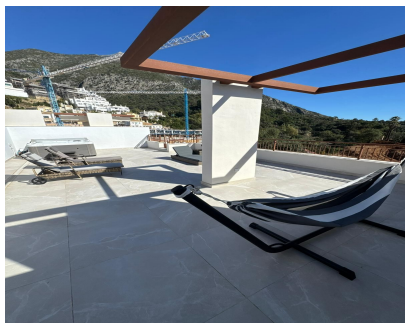

Alquiler Larga - Apartamento - Istán
3.900€ / Mes

www.mibgroup.es
+34 662 58 96 58
info@mibgroup.es

Ref.-ID: MIBGR5315974

Istán

Apartamento

3

2

230 m2

Ático totalmente nuevo y amueblado, con solárium privado y jacuzzi nuevo para 5 personas, con vistas panorámicas al mar, Gibraltar y las montañas de Istán. A solo 10 minutos de Marbella y Puerto Banús, en una zona tranquila y exclusiva. Se entrega listo para entrar a vivir: mobiliario de alta calidad, cocina totalmente equipada, salón luminoso y acceso directo al solárium para disfrutar de atardeceres y máxima privacidad. Puntos clave: •Solárium privado + jacuzzi nuevo (5 plazas) •Vistas al mar / Gibraltar / montaña •Totalmente amueblado y equipado •A 10 min de Marbella y Puerto Banús •Ideal para profesionales, parejas o estancias largas de lujo Disponible ya. Preferible alquiler de larga temporada. Contactar para visita y más información.