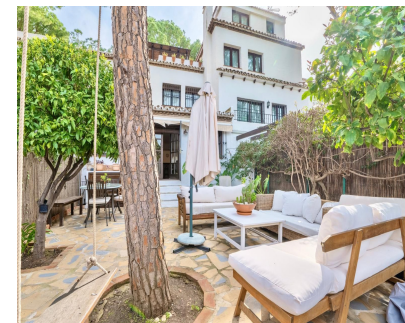

Alquiler Larga - Casa - Nueva Andalucía
3.800€ / Mes

www.mibgroup.es
+34 662 58 96 58
info@mibgroup.es

Ref.-ID: MIBGR5320108

Nueva Andalucía

Casa

Ubicada en la prestigiosa zona de Aloha Golf, en pleno Valle del Golf de Nueva Andalucía, esta luminosa y moderna casa adosada está disponible para alquilar a largo plazo y se presenta en perfecto estado. La propiedad ofrece aproximadamente 200 m² de espacio habitable, cuidadosamente distribuidos para crear un hogar cómodo y funcional. Cuenta con 3 amplios dormitorios y 3 baños, ideal para familias o profesionales que buscan interiores amplios en un entorno residencial privilegiado. Los amplios ventanales de la casa permiten que la luz natural inunde las estancias, creando un ambiente fresco y acogedor. Uno de los aspectos más destacados de la casa es su soleada terraza de 50 m², perfecta para comer al aire libre, relajarse o disfrutar del clima mediterráneo de Marbella durante todo el año. El diseño interior es moderno y elegante, combinando estilo con funcionalidad para el día a día. La casa adosada está equipada con aire acondicionado frío/calor, lo que garantiza comodidad en todas las estaciones. Los residentes también tienen acceso a una piscina comunitaria, ideal para refrescarse durante los meses más cálidos. Ubicada cerca de colegios internacionales, campos de golf, supermercados, restaurantes y todos los servicios esenciales, la ubicación ofrece comodidad y tranquilidad. Hay fácil aparcamiento en la calle. Una magnífica oportunidad para disfrutar de una larga estancia en una de las zonas más codiciadas de Marbella.

Posición

- ✓ Primera línea de Golf
- ✓ Ciudad
- ✓ Pueblo
- ✓ Cerca de Golf
- ✓ Cerca de Ciudad
- ✓ Cerca de Colegios
- ✓ Cerca de los Bosques
- ✓ Urbanización

Características

- ✓ Terraza Cubierta
- ✓ Armarios Empotrados
- ✓ Cerca de Transporte
- ✓ Terraza Privada
- ✓ Solario
- ✓ WiFi
- ✓ Lavadero
- ✓ Barbacoa