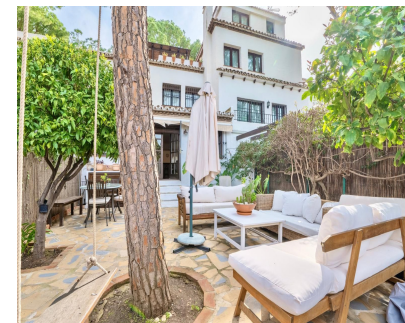

Alquiler Larga - Casa - Nueva Andalucía
3.500€ / Mes

www.mibgroup.es
+34 662 58 96 58
info@mibgroup.es

Ref.-ID: MIBGR5320108

Nueva Andalucía

Casa

Ubicada en la prestigiosa zona de Aloha Golf, en pleno Valle del Golf de Nueva Andalucía, esta luminosa y moderna casa adosada está disponible para alquilar a largo plazo y se presenta en perfecto estado. La propiedad ofrece aproximadamente 200 m² de espacio habitable, cuidadosamente distribuidos para crear un hogar cómodo y funcional. Cuenta con 3 amplios dormitorios y 3 baños, ideal para familias o profesionales que buscan interiores amplios en un entorno residencial privilegiado. Los amplios ventanales de la casa permiten que la luz natural inunde las estancias, creando un ambiente fresco y acogedor. Uno de los aspectos más destacados de la casa es su soleada terraza de 50 m², perfecta para comer al aire libre, relajarse o disfrutar del clima mediterráneo de Marbella durante todo el año. El diseño interior es moderno y elegante, combinando estilo con funcionalidad para el día a día. La casa adosada está equipada con aire acondicionado frío/calor, lo que garantiza comodidad en todas las estaciones. Los residentes también tienen acceso a una piscina comunitaria, ideal para refrescarse durante los meses más cálidos. Ubicada cerca de colegios internacionales, campos de golf, supermercados, restaurantes y todos los servicios esenciales, la ubicación ofrece comodidad y tranquilidad. Hay fácil aparcamiento en la calle. Una magnífica oportunidad para disfrutar de una larga estancia en una de las zonas más codiciadas de Marbella.

Posición

- ✓ Primera línea de Golf
- ✓ Ciudad
- ✓ Pueblo
- ✓ Cerca de Golf
- ✓ Cerca de Ciudad
- ✓ Cerca de Colegios
- ✓ Cerca de los Bosques
- ✓ Urbanización

Características

- ✓ Terraza Cubierta
- ✓ Armarios Empotrados
- ✓ Cerca de Transporte
- ✓ Terraza Privada
- ✓ Solario
- ✓ WiFi
- ✓ Lavadero
- ✓ Barbacoa