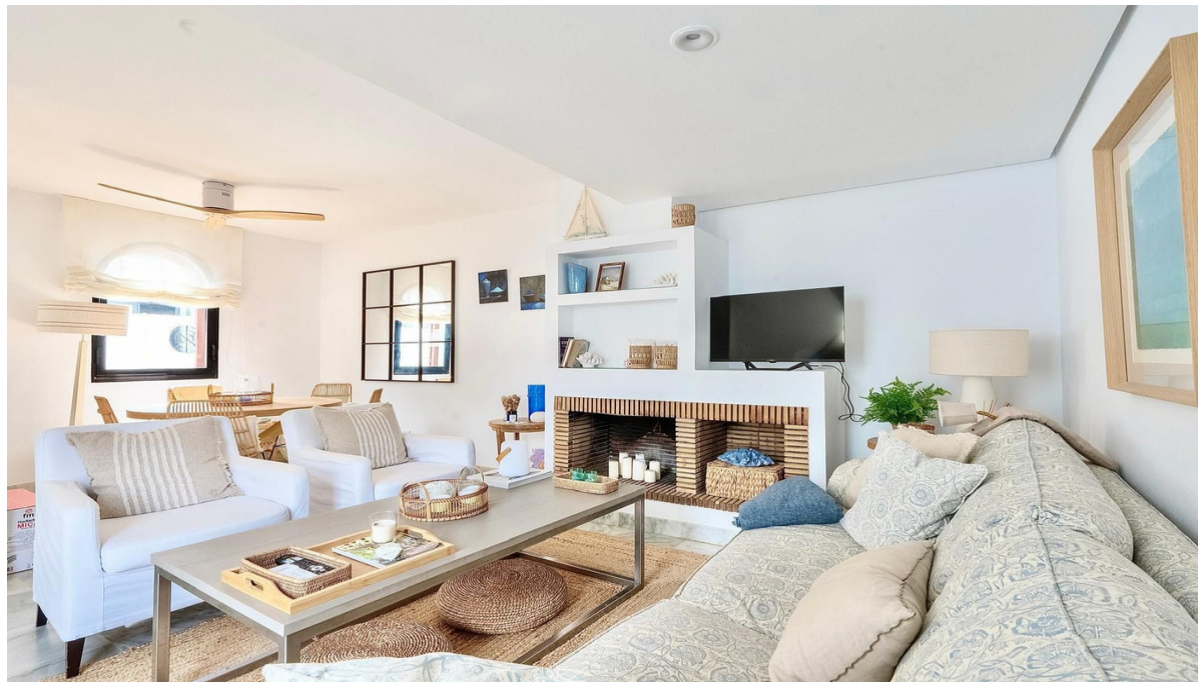

Alquiler Larga - Casa - Cancelada
2.150€ / Mes

www.mibgroup.es
+34 662 58 96 58
info@mibgroup.es

Ref.-ID: MIBGR5322604

Cancelada

Casa

2

2

150 m2