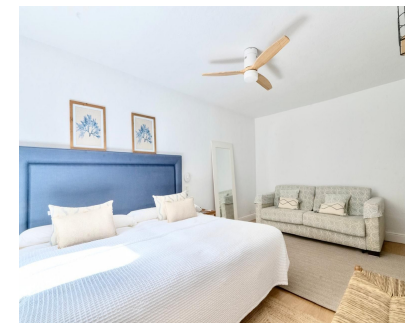

Alquiler Larga - Casa - Cancelada
2.150€ / Mes

www.mibgroup.es
+34 662 58 96 58
info@mibgroup.es

Ref.-ID: MIBGR5322604

Cancelada

Casa

2

2

150 m2