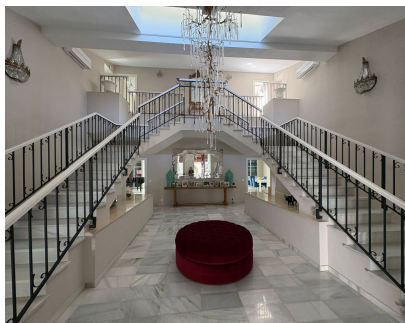

Alquiler Larga - Casa - El Paraiso
25.000€ / Mes

www.mibgroup.es
+34 662 58 96 58
info@mibgroup.es

Ref.-ID: MIBGR5336329

El Paraiso

Casa

6

6

548 m2

2377 m2