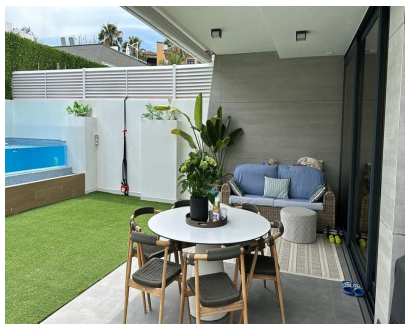

Alquiler Larga - Casa - Puerto Banús
14.000€ / Mes

www.mibgroup.es
+34 662 58 96 58
info@mibgroup.es

Ref.-ID: MIBGR5350705

Puerto Banús

Casa