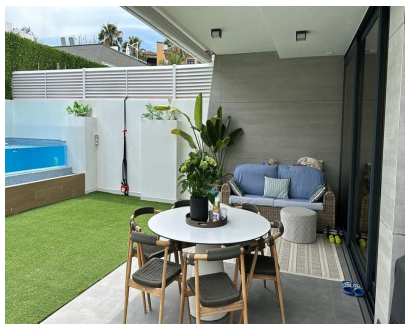

Alquiler Larga - Casa - Puerto Banús
14.000€ / Mes

www.mibgroup.es
+34 662 58 96 58
info@mibgroup.es

Ref.-ID: MIBGR5350705

Puerto Banús

Casa

Villa adosada contemporánea situada en una exclusiva urbanización cerrada a pocos pasos de la playa y a escasos minutos de Puerto Banús. Ubicada en una zona residencial cuidada con amplias zonas verdes, la propiedad se encuentra aproximadamente a 300 metros del mar, ofreciendo una combinación ideal de tranquilidad y proximidad a todos los servicios. La vivienda cuenta con 5 dormitorios y 4 baños, distribuidos en un diseño moderno y luminoso de concepto abierto. El salón, el comedor y la cocina totalmente equipada se integran en un único espacio funcional y acogedor. En el exterior, dispone de terraza privada, una piscina de tamaño práctico y un jardín de fácil mantenimiento. En la planta inferior se encuentra una sala adicional tipo lounge, perfecta para el ocio. La azotea ofrece un solárium con jacuzzi, ideal para disfrutar del clima mediterráneo durante todo el año. La propiedad incluye ascensor privado que conecta todas las plantas, suelo radiante, aire acondicionado y garaje con capacidad para dos vehículos. Restaurantes, comercios y beach clubs se encuentran a poca distancia a pie, mientras que el acceso rápido a la AP-7 facilita la conexión con el resto de la Costa del Sol. Gracias a su licencia turística y su alto potencial de alquiler, esta vivienda es una excelente opción tanto como residencia habitual como inversión.

Características

- ✓ Terraza Cubierta
- ✓ Ascensor
- ✓ Armarios Empotrados
- ✓ Cerca de Transporte
- ✓ Terraza Privada
- ✓ Solario
- ✓ WiFi
- ✓ Trastero
- ✓ Lavadero
- ✓ Jacuzzi
- ✓ Barbacoa
- ✓ Fibra óptica