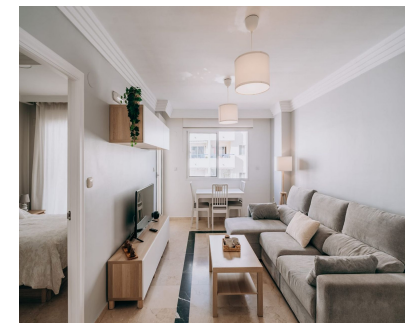

Alquiler Larga - Apartamento - Marbella
2.100€ / Mes

www.mibgroup.es
+34 662 58 96 58
info@mibgroup.es

Ref.-ID: MIBGR5355391

Marbella

Apartamento

Despiértese con el relajante sonido de las olas en este hermoso apartamento frente al mar, perfectamente diseñado para parejas que buscan confort, estilo y una ubicación excepcional. La propiedad ofrece acceso a una piscina en primera línea con vistas panorámicas a la playa y al Mediterráneo, creando el entorno ideal para relajarse y disfrutar. Además, cuenta con garaje interior con acceso directo, ascensor, seguridad y servicio de socorrista. Ubicado idealmente a solo 5 minutos a pie del centro de Marbella, el apartamento combina tranquilidad y comodidad, con todos los servicios al alcance. En el interior, la vivienda está completamente equipada con altos estándares, con una cocina moderna que incluye placa de inducción, horno y hervidor de agua. El espacio de estar está diseñado para el máximo confort, con sofá de alta calidad, colchón premium y televisión Sony. También dispone de internet de alta velocidad y Netflix. Entre sus características adicionales destacan suelos de mármol, aire acondicionado, ventanas con doble acristalamiento, persianas eléctricas, videoportero, así como un baño con bañera, secador de pelo y equipo de planchado. Una combinación perfecta de lujo, confort y una ubicación inmejorable en primera línea de playa.