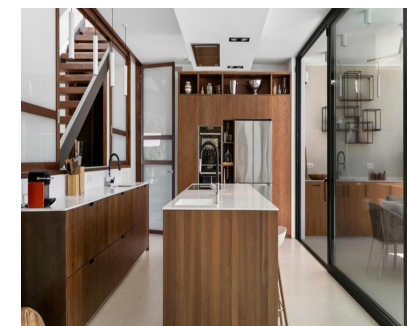

Alquiler Larga - Casa - Benahavís
18.000€ / Mes

www.mibgroup.es
+34 662 58 96 58
info@mibgroup.es

Ref.-ID: MIBGR5356411

Benahavís

Casa

6

6

700 m2

Impresionante villa en Benahavís - Urbanización privada segura Esta excepcional villa, ubicada en la prestigiosa zona de La Resina, ofrece la combinación perfecta de lujo, confort y privacidad en una urbanización privada segura con un avanzado sistema de alarma. La propiedad cuenta con 6 amplias habitaciones y 6 elegantes baños, distribuidos en dos plantas, diseñados para ofrecer estilo y funcionalidad. Disfrute de una sala de cine privada, una gran cocina totalmente equipada y amplios espacios ideales para familias o grupos. Salga a su piscina privada, rodeada de preciosos jardines y varias terrazas, perfectas para relajarse, comer o tomar el sol durante todo el día. La villa también incluye un amplio garaje privado cubierto con capacidad para 3 o 4 vehículos, garantizando comodidad y seguridad. Cada detalle de la decoración y el diseño de la villa ha sido cuidadosamente seleccionado, creando un ambiente verdaderamente lujoso y acogedor. Si busca un lugar seguro, elegante y confortable para disfrutar de sus vacaciones en la Costa del Sol, esta villa es una opción excepcional.