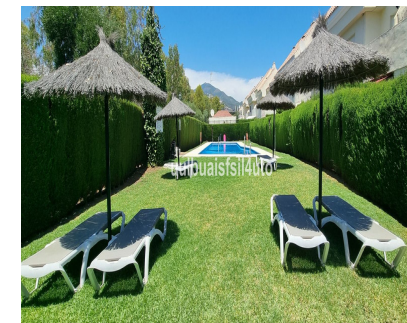

Alquiler Larga - Casa - Nueva Andalucía  
2.700€ / Mes

www.mibgroup.es  
+34 662 58 96 58  
info@mibgroup.es

Ref.-ID: MIBGR5359345

Nueva Andalucía

Casa

□ Casa Cómoda de Tres Dormitorios en Nueva Andalucía Luminoso y acogedor adosado de tres dormitorios situado en Nueva Andalucía, a solo 5-10 minutos en coche o unos 40 minutos caminando de Puerto Banús y la playa. El prestigioso Club de Golf Los Naranjos se encuentra muy cerca. La vivienda ofrece un jardín privado y plaza de aparcamiento, en una ubicación excelente, cerca de tiendas, restaurantes y todos los servicios esenciales. Distribución Planta baja: Amplio y soleado salón con chimenea, Smart TV y acceso directo a la terraza y al jardín privados. Cocina independiente completamente equipada. Aseo de invitados. Primera planta: Dormitorio principal con cama doble grande y baño en suite (bañera + bidé). Segundo dormitorio (el más grande) con dos camas individuales en un nivel tipo altillo. Tercer dormitorio con cama doble (posibilidad de separarla en dos individuales). Segundo baño también con bañera. Zonas Exteriores Amplio jardín privado con terraza soleada. Aparcamiento cerrado para un coche, más una plaza adicional frente a la casa. Acceso a una gran piscina comunitaria, normalmente tranquila y poco concurrida. Zona verde compartida, ideal para juegos, tomar el sol o relajarse al aire libre. ⚙️ Servicios y Equipamiento Aire acondicionado independiente (frío/calor) en cada habitación Wi-Fi Smart TV Sistema de alarma Jardín y terraza privados Aparcamiento privado Piscina y zonas verdes comunitarias Tiendas y restaurantes se encuentran a 15 minutos a pie, lo que convierte esta casa en la opción perfecta para combinar comodidad y descanso.