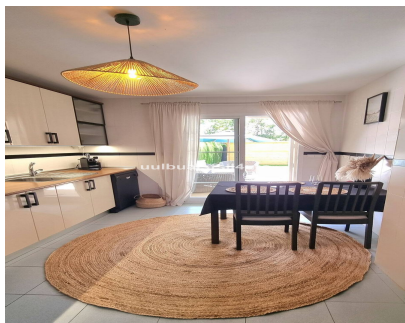

Alquiler Larga - Casa - Nueva Andalucía  
2.700€ / Mes

www.mibgroup.es  
+34 662 58 96 58  
info@mibgroup.es

Ref.-ID: MIBGR5359345

Nueva Andalucía

Casa

□ Casa Cómoda de Tres Dormitorios en Nueva Andalucía Luminoso y acogedor adosado de tres dormitorios situado en Nueva Andalucía, a solo 5-10 minutos en coche o unos 40 minutos caminando de Puerto Banús y la playa. El prestigioso Club de Golf Los Naranjos se encuentra muy cerca. La vivienda ofrece un jardín privado y plaza de aparcamiento, en una ubicación excelente, cerca de tiendas, restaurantes y todos los servicios esenciales. Distribución Planta baja: Amplio y soleado salón con chimenea, Smart TV y acceso directo a la terraza y al jardín privados. Cocina independiente completamente equipada. Aseo de invitados. Primera planta: Dormitorio principal con cama doble grande y baño en suite (bañera + bidé). Segundo dormitorio (el más grande) con dos camas individuales en un nivel tipo altillo. Tercer dormitorio con cama doble (posibilidad de separarla en dos individuales). Segundo baño también con bañera. Zonas Exteriores Amplio jardín privado con terraza soleada. Aparcamiento cerrado para un coche, más una plaza adicional frente a la casa. Acceso a una gran piscina comunitaria, normalmente tranquila y poco concurrida. Zona verde compartida, ideal para juegos, tomar el sol o relajarse al aire libre. ⚙️ Servicios y Equipamiento Aire acondicionado independiente (frío/calor) en cada habitación Wi-Fi Smart TV Sistema de alarma Jardín y terraza privados Aparcamiento privado Piscina y zonas verdes comunitarias Tiendas y restaurantes se encuentran a 15 minutos a pie, lo que convierte esta casa en la opción perfecta para combinar comodidad y descanso.