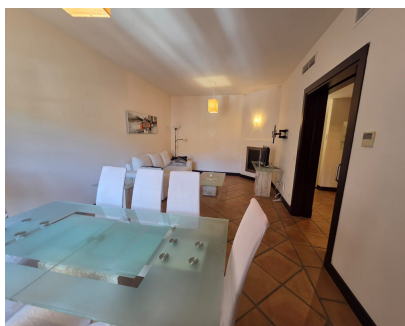

Alquiler Larga - Casa - Benahavís
2.600€ / Mes

www.mibgroup.es
+34 662 58 96 58
info@mibgroup.es

Ref.-ID: MIBGR5362060

Benahavís

Casa

Pareada, Benahavís, Costa del Sol. 3 Dormitorios, 3 Baños, Construidos 160 m², Terraza 50 m². Posición : Pueblo, Cerca de Tiendas, Cerca de Colegios, Cerca de los Bosques, Urbanización. Estado : Excelente. Piscina : Comunitaria, Con Calefacción. Climatización : Aire Acondicionado, Chimenea. Características : Terraza Cubierta, Cerca de Transporte, Gimnasio, Sauna, Lavadero, Doble acristalamiento, Sótano. Muebles : Amueblada. Cocina : Equipada. Seguridad : Recinto Cerrado. Aparcamiento : Subterráneo, Garaje, Calle. Servicios Públicos : Electricidad. Categoría : Ganga.