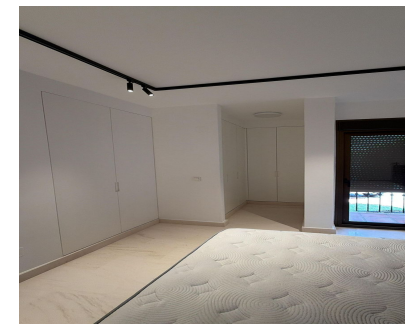

Alquiler Larga - Apartamento - Atalaya  
3.150€ / Mes

www.mibgroup.es  
+34 662 58 96 58  
info@mibgroup.es

Ref.-ID: MIBGR5362654

Atalaya

Apartamento

Este precioso apartamento en planta baja, ubicado en la codiciada zona de Estepona, ofrece una combinación perfecta de confort, seguridad y estilo de vida moderno, ideal para alquiler de larga temporada. La vivienda cuenta con dos amplios dormitorios y dos baños contemporáneos, ambos diseñados con acabados de alta calidad, incluyendo baños en suite que aportan mayor privacidad y comodidad. Cada dormitorio dispone de armarios empotrados, ofreciendo un excelente espacio de almacenamiento sin renunciar a una estética elegante y ordenada. Totalmente amueblado con un estándar excepcional, el apartamento destaca por su diseño moderno y mobiliario de alta calidad, creando un ambiente sofisticado y acogedor, listo para entrar a vivir. La seguridad es una prioridad, con un sistema de sensores integrado dentro de la propiedad, complementado por vigilancia 24 horas en la urbanización. Los residentes también pueden disfrutar de excelentes zonas comunes, que incluyen piscinas exteriores comunitarias perfectamente cuidadas y una pista de pádel, ideales tanto para el ocio como para un estilo de vida activo. Una oportunidad excepcional para alquilar una vivienda de alta calidad en una comunidad segura y bien equipada en Estepona.

#### Características

- ✓ Ascensor
- ✓ Armarios Empotrados
- ✓ Cerca de Transporte
- ✓ Terraza Privada
- ✓ Paddle Tennis
- ✓ Lavadero
- ✓ Baño En-Suite
- ✓ Acceso para personas con movilidad reducida
- ✓ 24 Horas Recepción