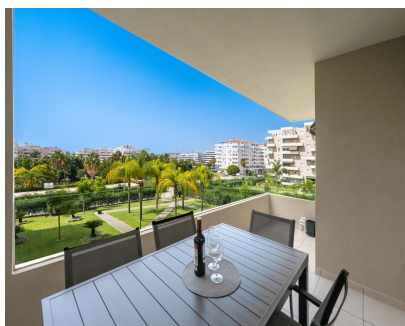

Alquiler Larga - Apartamento - Nueva Andalucía
2.500€ / Mes

www.mibgroup.es
+34 662 58 96 58
info@mibgroup.es

Ref.-ID: MIBGR5366407

Nueva Andalucía

Apartamento

Este elegante residencial de nueva construcción en el corazón de Nueva Andalucía ofrece un diseño contemporáneo y una comodidad excepcional. La propiedad cuenta con tres dormitorios, incluyendo una luminosa suite principal con baño privado, mientras que los otros dos dormitorios comparten un segundo baño moderno, lo que la convierte en una opción ideal para familias o invitados. Situada a poca distancia a pie de todas las comodidades —tiendas, restaurantes, colegios y servicios diarios— y a solo 5 minutos en coche de Puerto Banús, la vivienda combina confort con una ubicación inmejorable. Los residentes disfrutan de instalaciones exclusivas, que incluyen un gimnasio totalmente equipado y una espectacular piscina comunitaria en la azotea con vistas panorámicas a los alrededores. Con su arquitectura moderna, ubicación privilegiada y excelentes servicios, esta propiedad ofrece la combinación perfecta de estilo de vida y oportunidad de inversión en una de las zonas más cotizadas de Marbella.