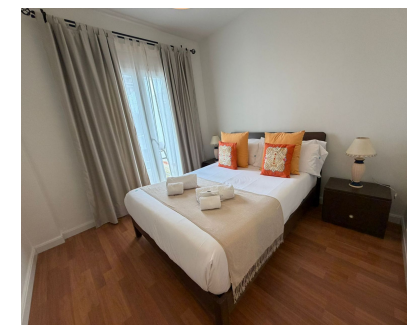

Alquiler Larga - Apartamento - Nueva Andalucía  
4.000€ / Mes

www.mibgroup.es  
+34 662 58 96 58  
info@mibgroup.es

Ref.-ID: MIBGR5366773

Nueva Andalucía

Apartamento

Apartamento en alquiler de larga temporada en primera línea de playa en Puerto Banús, en la prestigiosa urbanización Playa del Rocío. Vivienda luminosa y espaciosa con 3 dormitorios y 2 baños, ideal para disfrutar del estilo de vida mediterráneo. Cuenta con una amplia terraza perfecta para relajarse, además de acceso directo a la playa. Incluye plaza de garaje subterráneo y se encuentra en un complejo con seguridad 24 horas, ofreciendo comodidad y tranquilidad. Ubicación inmejorable, a pocos pasos de restaurantes, tiendas y todos los servicios que ofrece Puerto Banús. Disponible para entrar a vivir de inmediato.