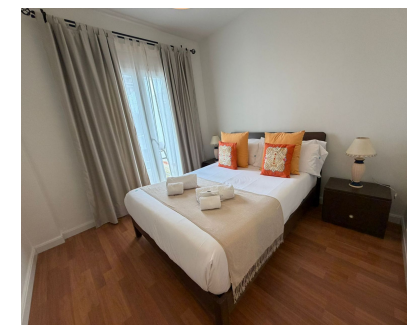

Alquiler Larga - Apartamento - Nueva Andalucía
4.000€ / Mes

www.mibgroup.es
+34 662 58 96 58
info@mibgroup.es

Ref.-ID: MIBGR5366773

Nueva Andalucía

Apartamento

Apartamento en alquiler de larga temporada en primera línea de playa en Puerto Banús, en la prestigiosa urbanización Playa del Rocío. Vivienda luminosa y espaciosa con 3 dormitorios y 2 baños, ideal para disfrutar del estilo de vida mediterráneo. Cuenta con una amplia terraza perfecta para relajarse, además de acceso directo a la playa. Incluye plaza de garaje subterráneo y se encuentra en un complejo con seguridad 24 horas, ofreciendo comodidad y tranquilidad. Ubicación inmejorable, a pocos pasos de restaurantes, tiendas y todos los servicios que ofrece Puerto Banús. Disponible para entrar a vivir de inmediato.