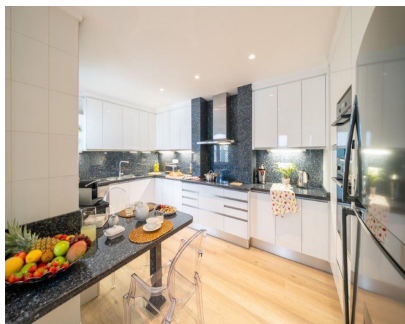

Alquiler Larga - Apartamento - Puerto Banús
15.000€ / Mes

www.mibgroup.es
+34 662 58 96 58
info@mibgroup.es

Ref.-ID: MIBGR5368177

Puerto Banús

Apartamento

Elegante ático dúplex con impresionantes vistas panorámicas al mar Playas del Duque es uno de los complejos residenciales más exclusivos de Marbella y Puerto Banús, reconocido por su auténtico estilo de vida de lujo. Ubicado en primera línea de playa, el complejo ofrece seguridad 24 horas, servicio de conserjería y espectaculares jardines tropicales galardonados de más de 30.000 m², creando un entorno único y tranquilo. Los residentes disfrutan de tres piscinas exteriores y dos restaurantes-bar privados, de uso exclusivo para propietarios. Además, la urbanización cuenta con acceso privado directo a la playa y conexión inmediata con Puerto Banús, famoso por sus boutiques de lujo, su ambiente animado y su prestigioso puerto deportivo.