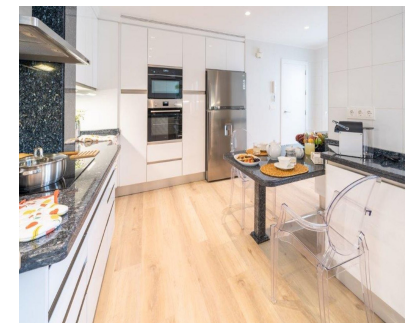

Alquiler Larga - Apartamento - Puerto Banús
15.000€ / Mes

www.mibgroup.es
+34 662 58 96 58
info@mibgroup.es

Ref.-ID: MIBGR5368177

Puerto Banús

Apartamento

Elegante ático dúplex con impresionantes vistas panorámicas al mar Playas del Duque es uno de los complejos residenciales más exclusivos de Marbella y Puerto Banús, reconocido por su auténtico estilo de vida de lujo. Ubicado en primera línea de playa, el complejo ofrece seguridad 24 horas, servicio de conserjería y espectaculares jardines tropicales galardonados de más de 30.000 m², creando un entorno único y tranquilo. Los residentes disfrutan de tres piscinas exteriores y dos restaurantes-bar privados, de uso exclusivo para propietarios. Además, la urbanización cuenta con acceso privado directo a la playa y conexión inmediata con Puerto Banús, famoso por sus boutiques de lujo, su ambiente animado y su prestigioso puerto deportivo.