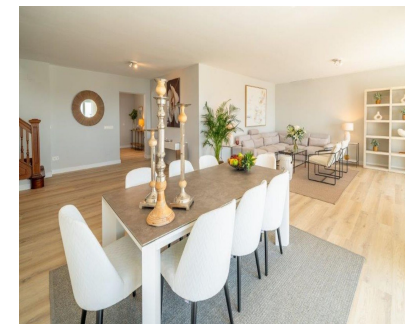

Alquiler Larga - Apartamento - Puerto Banús
15.000€ / Mes

www.mibgroup.es
+34 662 58 96 58
info@mibgroup.es

Ref.-ID: MIBGR5368177

Puerto Banús

Apartamento

Elegante ático dúplex con impresionantes vistas panorámicas al mar Playas del Duque es uno de los complejos residenciales más exclusivos de Marbella y Puerto Banús, reconocido por su auténtico estilo de vida de lujo. Ubicado en primera línea de playa, el complejo ofrece seguridad 24 horas, servicio de conserjería y espectaculares jardines tropicales galardonados de más de 30.000 m², creando un entorno único y tranquilo. Los residentes disfrutan de tres piscinas exteriores y dos restaurantes-bar privados, de uso exclusivo para propietarios. Además, la urbanización cuenta con acceso privado directo a la playa y conexión inmediata con Puerto Banús, famoso por sus boutiques de lujo, su ambiente animado y su prestigioso puerto deportivo.