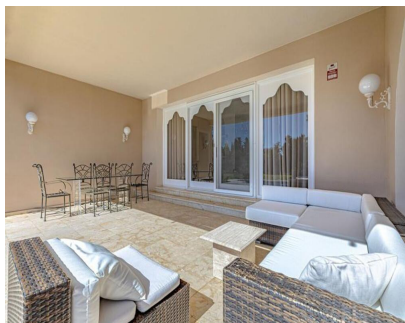

Alquiler Larga - Casa - Estepona
8.500€ / Mes

www.mibgroup.es
+34 662 58 96 58
info@mibgroup.es

Ref.-ID: MIBGR5371927

Estepona

Casa

4

3.5

540 m2

4700 m2