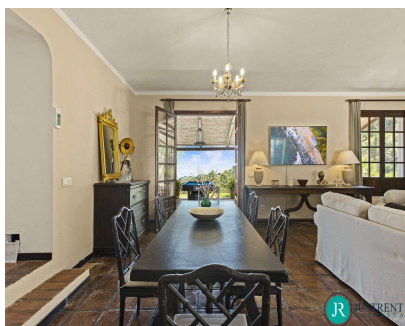

Alquiler Larga - Casa - Benahavís
20.000€ / Mes

www.mibgroup.es
+34 662 58 96 58
info@mibgroup.es

Ref.-ID: MIBGR5391508

Benahavís

Casa

6

7.5

600 m2

3000 m2