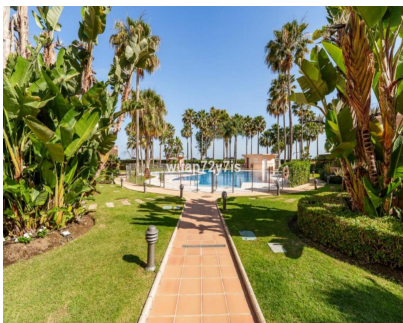

Alquiler Larga - Apartamento - Estepona  
3.000€ / Mes

www.mibgroup.es  
+34 662 58 96 58  
info@mibgroup.es

Ref.-ID: MIBGR5400001

Estepona

Apartamento

Acerca de esta propiedad Disponible en 01.11.2026 Ubicación frente al mar: Situado en la urbanización Bahía de la Plata, en primera línea de playa en Estepona, este apartamento ofrece acceso directo a la playa y unas impresionantes vistas al mar. Disfrute del tranquilo entorno desde su terraza o balcón privado. Instalaciones de ocio: La comunidad cuenta con excelentes instalaciones, como un gimnasio, una pista de tenis, una piscina exterior de temporada, una piscina cubierta climatizada, una sala de vapor y un gimnasio totalmente equipado. Hay conexión WiFi gratuita en todo el establecimiento. Alojamiento espacioso: El apartamento cuenta con dos dormitorios y dos baños, lo que proporciona un espacio confortable. La cocina, totalmente equipada, incluye electrodomésticos modernos, y la luminosa sala de estar cuenta con un comedor y cómodos asientos. Servicios cercanos: El Padrón está a solo 2 minutos a pie, lo que ofrece un cómodo acceso a los servicios locales. La propiedad se encuentra en Estepona, cerca de restaurantes, tiendas y diversas actividades de ocio. Traducción realizada con la versión gratuita del traductor DeepL.com

**Posición**

- ✓ Primera línea de Playa
- ✓ Lado de la Playa
- ✓ Cerca de Tiendas
- ✓ Cerca del Mar

**Características**

- ✓ Terraza Cubierta
- ✓ Ascensor
- ✓ Armarios Empotrados
- ✓ Terraza Privada
- ✓ WiFi
- ✓ Gimnasio
- ✓ Pista de Tenis
- ✓ Trastero
- ✓ Suelos de Mármol