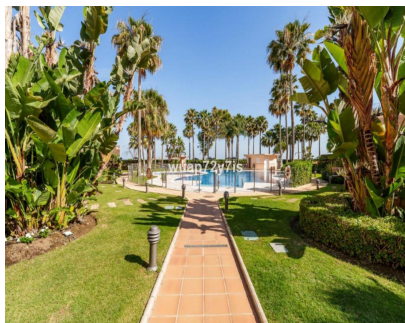

Alquiler Larga - Apartamento - Estepona
3.000€ / Mes

www.mibgroup.es
+34 662 58 96 58
info@mibgroup.es

Ref.-ID: MIBGR5400001

Estepona

Apartamento

Acerca de esta propiedad Disponible en 01.11.2026 Ubicación frente al mar: Situado en la urbanización Bahía de la Plata, en primera línea de playa en Estepona, este apartamento ofrece acceso directo a la playa y unas impresionantes vistas al mar. Disfrute del tranquilo entorno desde su terraza o balcón privado. Instalaciones de ocio: La comunidad cuenta con excelentes instalaciones, como un gimnasio, una pista de tenis, una piscina exterior de temporada, una piscina cubierta climatizada, una sala de vapor y un gimnasio totalmente equipado. Hay conexión WiFi gratuita en todo el establecimiento. Alojamiento espacioso: El apartamento cuenta con dos dormitorios y dos baños, lo que proporciona un espacio confortable. La cocina, totalmente equipada, incluye electrodomésticos modernos, y la luminosa sala de estar cuenta con un comedor y cómodos asientos. Servicios cercanos: El Padrón está a solo 2 minutos a pie, lo que ofrece un cómodo acceso a los servicios locales. La propiedad se encuentra en Estepona, cerca de restaurantes, tiendas y diversas actividades de ocio. Traducción realizada con la versión gratuita del traductor DeepL.com

Posición

- ✓ Primera línea de Playa
- ✓ Lado de la Playa
- ✓ Cerca de Tiendas
- ✓ Cerca del Mar

Características

- ✓ Terraza Cubierta
- ✓ Ascensor
- ✓ Armarios Empotrados
- ✓ Terraza Privada
- ✓ WiFi
- ✓ Gimnasio
- ✓ Pista de Tenis
- ✓ Trastero
- ✓ Suelos de Mármol