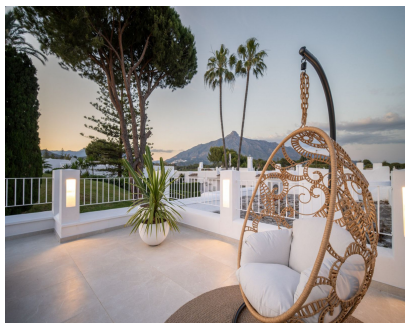

Alquiler Larga - Casa - Nueva Andalucía
5.000€ / Mes

www.mibgroup.es
+34 662 58 96 58
info@mibgroup.es

Ref.-ID: MIBGR5422513

Nueva Andalucía

Casa