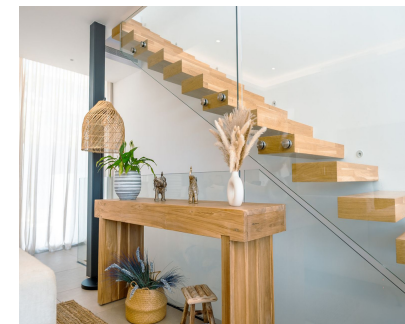

Alquiler Larga - Casa - Atalaya
9.000€ / Mes

www.mibgroup.es
+34 662 58 96 58
info@mibgroup.es

Ref.-ID: MIBGR5426941

Atalaya

Casa

4

5

400 m2