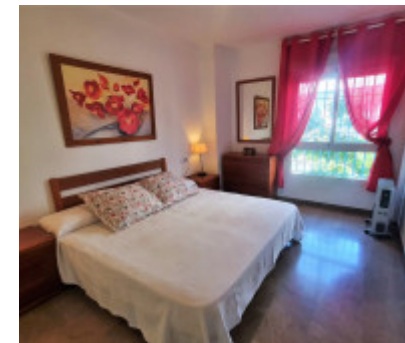

## 850€

Ref.-ID: 237

Estepona

Apartamentos

2

2

97 m2

Precioso apartamento en alquiler para larga temporada en el conocido y demandado edificio el Faro , en primera línea de playa en Estepona pueblo junto al puerto deportivo con vistas laterales al mar.En magnifico estado de conservación dispone de terraza con salón comedor gran cocina con luminoso patio interior, amplios dormitorios y dos baños.Dispone de plaza de garaje