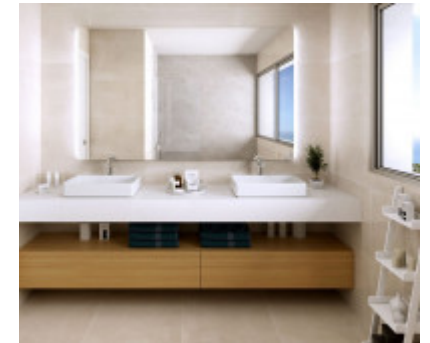

# Chalet Adosado de 3 dormitorios El Chaparral Golf Club 410.000€

Ref.-ID: 32

3

El Faro

3

141 m2

Adosadas

Ubicado en uno de los más inspiradores lugares y en un entorno natural en la costa del sur de España con vistas al famoso El Chaparral Golf Club, Eden Resort & Club es un paraíso esperando ser descubierto. Este complejo exclusivo proporciona un perfecto equilibrio entre mente, cuerpo y espíritu bajo el suave sol mediterráneo, abrazando el concepto de resort de lujo que satisface todas tus necesidades. Situado en la Costa del Sol, en una zona muy apreciada por los compradores más exigentes gracias a la cantidad de actividades al aire libre que pueden realizarse durante todo el año, se encuentra perfectamente ubicado cerca de algunas de las mejores playas de arena blanca de España junto al Chaparral Golf & Country Club y, además, a tan solo unos pocos minutos conduciendo de la localidad de La Cala, famosa por su excelente cocina y sus playas con Bandera Azul. Este elegante proyecto presenta líneas arquitectónicas contemporáneas que se funden con el entorno en una total integración paisajística.