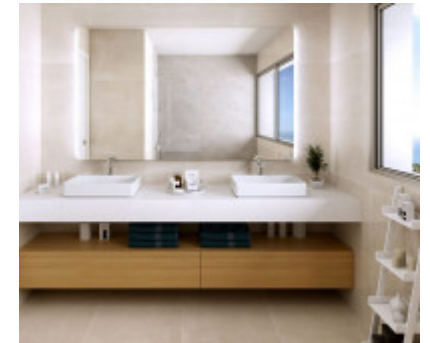

Chalet Adosado de 3 dormitorios El Chaparral Golf Club 410.000€

Ref.-ID: 32

3

El Faro

3

141 m2

Adosadas

Ubicado en uno de los más inspiradores lugares y en un entorno natural en la costa del sur de España con vistas al famoso El Chaparral Golf Club, Eden Resort & Club es un paraíso esperando ser descubierto. Este complejo exclusivo proporciona un perfecto equilibrio entre mente, cuerpo y espíritu bajo el suave sol mediterráneo, abrazando el concepto de resort de lujo que satisface todas tus necesidades. Situado en la Costa del Sol, en una zona muy apreciada por los compradores más exigentes gracias a la cantidad de actividades al aire libre que pueden realizarse durante todo el año, se encuentra perfectamente ubicado cerca de algunas de las mejores playas de arena blanca de España junto al Chaparral Golf & Country Club y, además, a tan solo unos pocos minutos conduciendo de la localidad de La Cala, famosa por su excelente cocina y sus playas con Bandera Azul. Este elegante proyecto presenta líneas arquitectónicas contemporáneas que se funden con el entorno en una total integración paisajística.