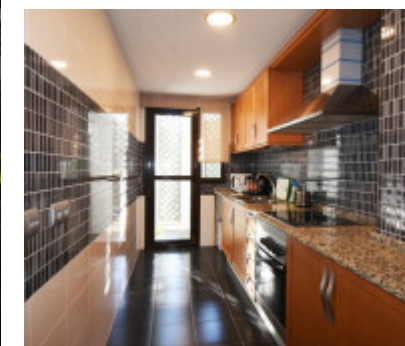

Apartamento de 2 dormitorios en alquiler Selvo Estepona

Consulta Precio

www.mibgroup.es
+34 662 58 96 58
info@mibgroup.es

Ref.-ID: 112

Selwo

Apartamentos

2

2

100 m2

Alquiler larga temporada en urbanización cerrada, goza de piscina, jardín, parque infantil, cámaras. El cuenta con 2 dormitorios, 2 baños, salón comedor, cocina amueblada y equipada. Jardín privado. Garaje. Condiciones: el mes corriente, 2 meses de fianza y honorario un mes. Ascensor. Garaje. Amueblado. Terraza. Calefacción. Piscina. Jardín. CE: G

- ✓ Cocina Equipada
- ✓ Amueblado
- ✓ Parque Infantil

- ✓ Garaje
- ✓ Jardín Comunitario

- ✓ Piscina Comunitaria
- ✓ Terraza