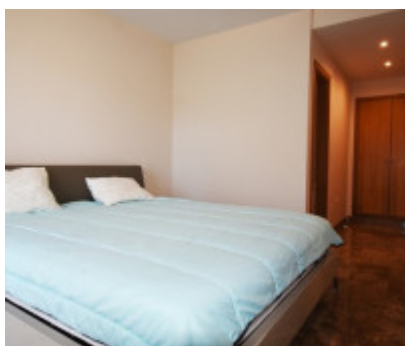

Apartamento de 2 dormitorios en alquiler Selvo Estepona

Consulta Precio

www.mibgroup.es
+34 662 58 96 58
info@mibgroup.es

Ref.-ID: 112

Selwo

Apartamentos

2

2

100 m2

Alquiler larga temporada en urbanización cerrada, goza de piscina, jardín, parque infantil, cámaras. El cuenta con 2 dormitorios, 2 baños, salón comedor, cocina amueblada y equipada. Jardín privado. Garaje. Condiciones: el mes corriente, 2 meses de fianza y honorario un mes. Ascensor. Garaje. Amueblado. Terraza. Calefacción. Piscina. Jardín. CE: G

- ✓ Cocina Equipada
- ✓ Amueblado
- ✓ Parque Infantil

- ✓ Garaje
- ✓ Jardín Comunitario

- ✓ Piscina Comunitaria
- ✓ Terraza