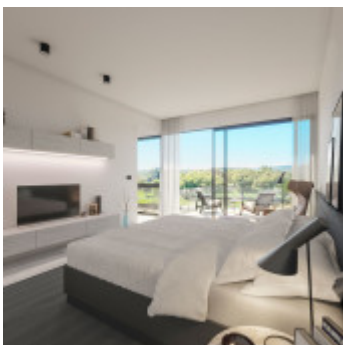

Ref.-ID: 31

San Roque

Adosadas

3

2

375 m2