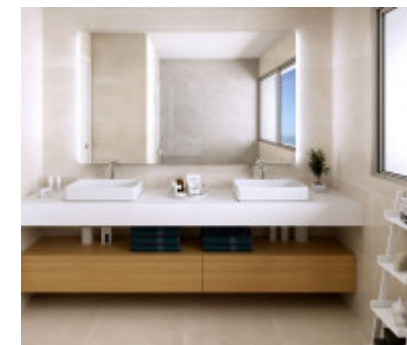

**Chalet Adosado de 3 dormitorios El Chaparral Golf
Club**
410.000€

www.mibgroup.es
+34 662 58 96 58
info@mibgroup.es

Ref.-ID: 32

3

El Faro

3

141 m2

Adosadas