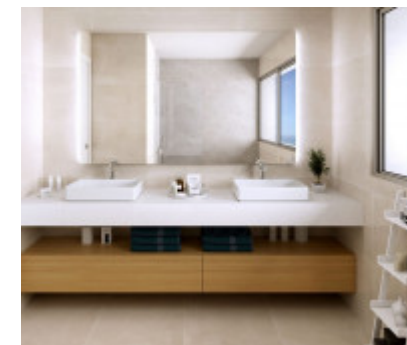

Chalet Adosado de 3 dormitorios El Chaparral Golf Club

410.000€

www.mibgroup.es
+34 662 58 96 58
info@mibgroup.es

Ref.-ID: 32

3

El Faro

3

141 m2

Adosadas