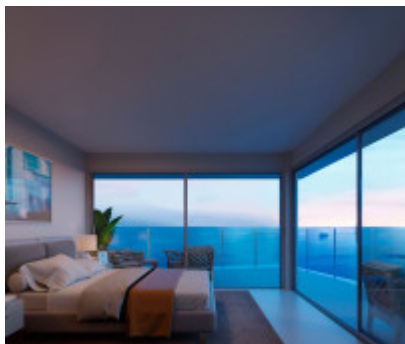

Chalet Adosado de 3 dormitorios El Chaparral Golf Club

410.000€

www.mibgroup.es
+34 662 58 96 58
info@mibgroup.es

Ref.-ID: 32

3

El Faro

3

141 m2

Adosadas