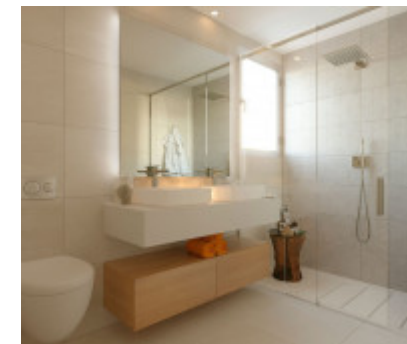

**Chalet Adosado de 3 dormitorios El Chaparral Golf
Club**
410.000€

www.mibgroup.es
+34 662 58 96 58
info@mibgroup.es

Ref.-ID: 32

3

El Faro

3

141 m2

Adosadas