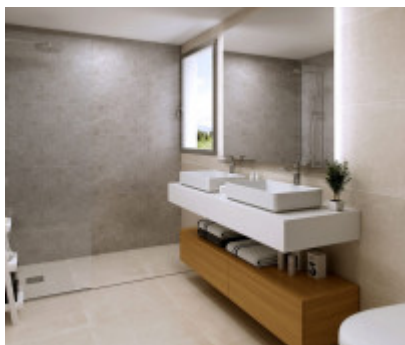

**Chalet Adosado de 3 dormitorios El Chaparral Golf
Club**
410.000€

www.mibgroup.es
+34 662 58 96 58
info@mibgroup.es

Ref.-ID: 32

3

El Faro

3

141 m2

Adosadas