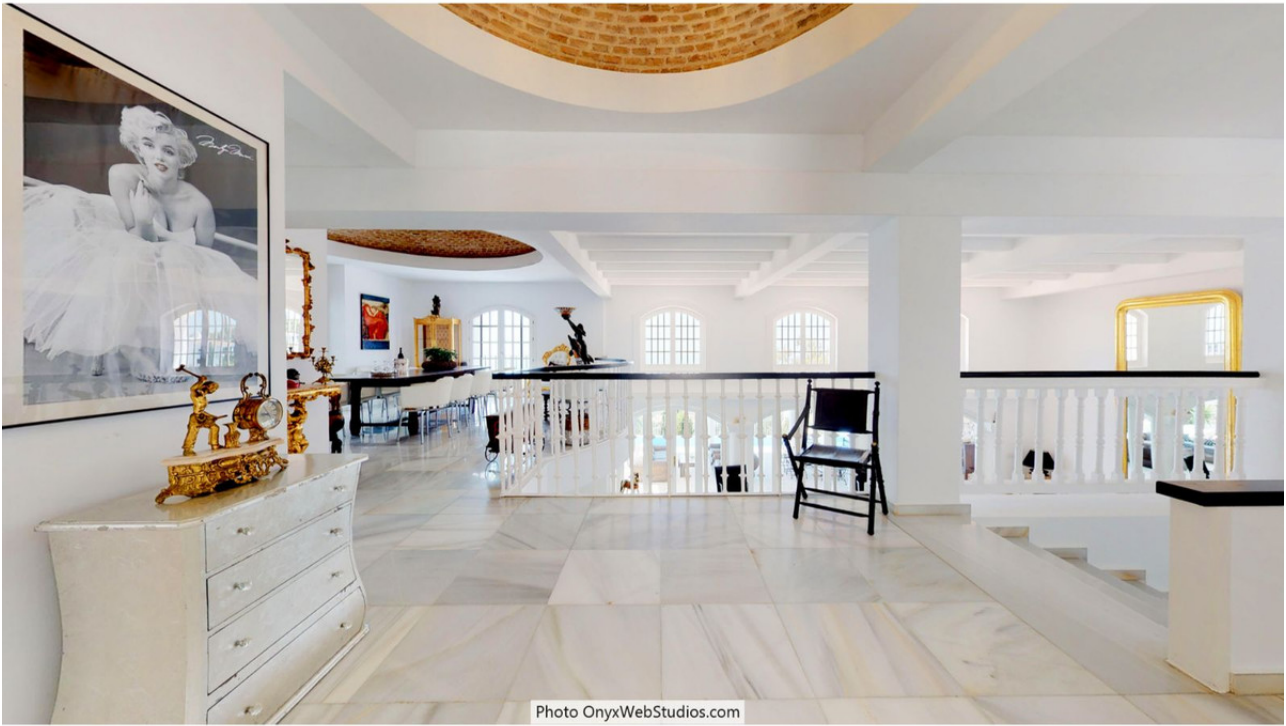

Photo OnyxWebStudios.com