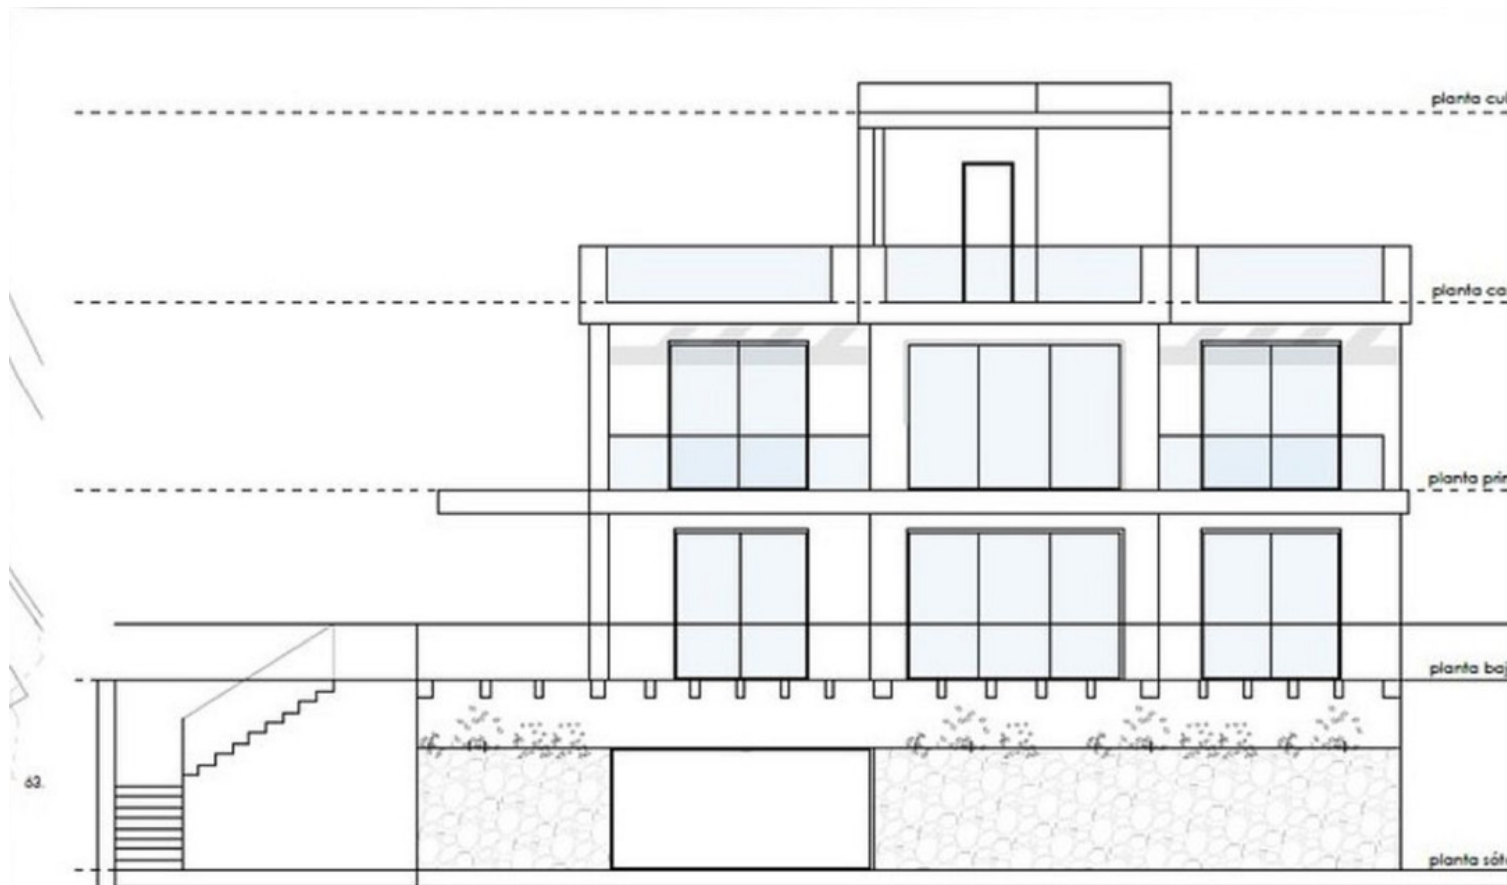

ALZADO ESTE ESCALA 1/100