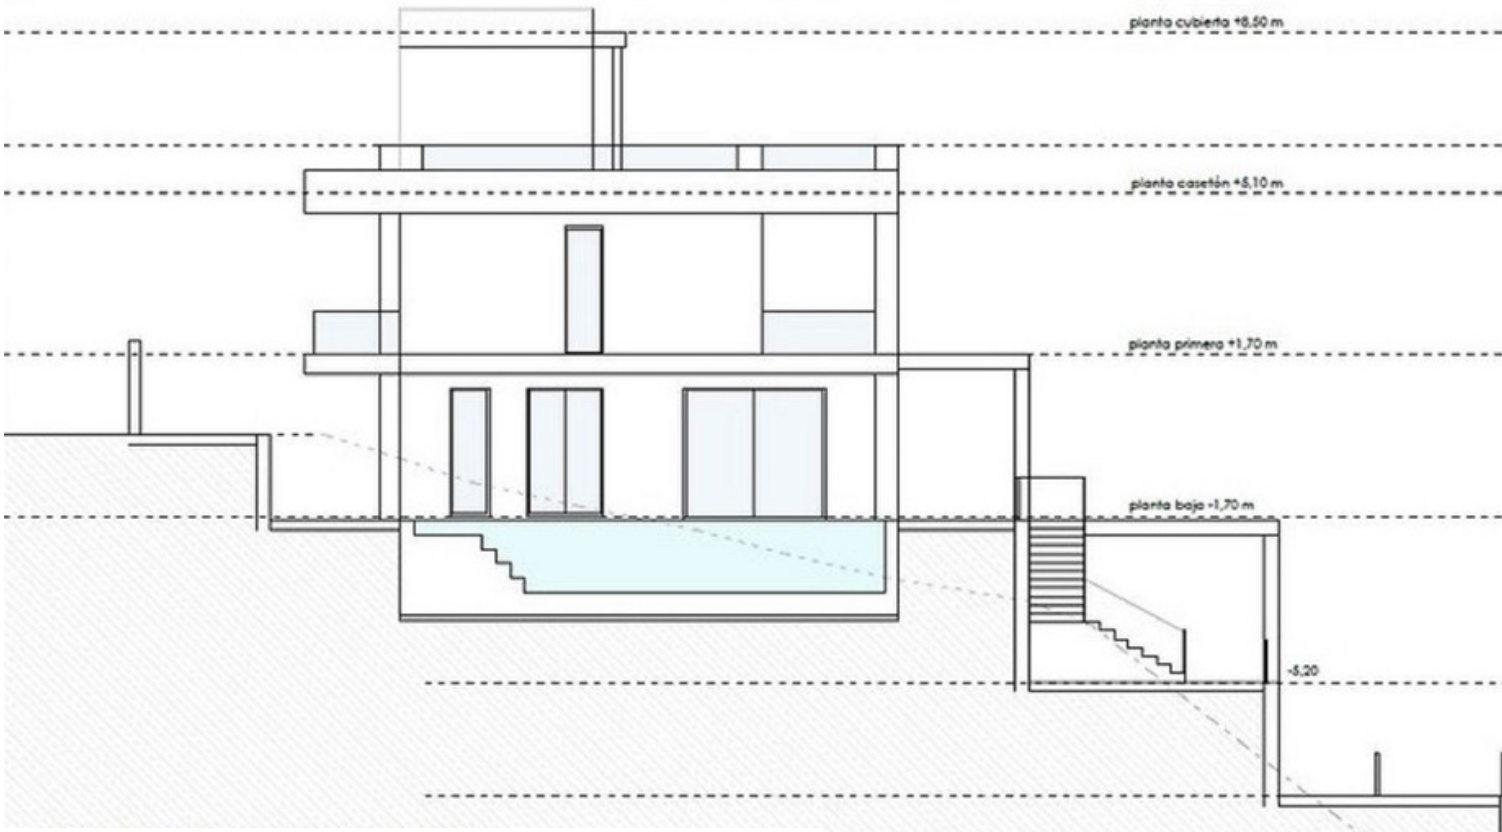

Ventas - Terreno - Elviria

530.000€

Elviria

Terreno

1088 m2

Parcela urbanizable en Elviria, en la conocida zona de Santa María Golf, a un paso del campo del golf y todos los servicios, muy bien comunicada a unos minutos de Marbella y Puerto Banús y a la playa. Tiene acceso por dos calles. Con una edificabilidad del 30%, para una villa individual de 7.5m de altura, lo que permite una construcción de 326m2 + sótano + terrazas + porches.. Tiene un proyecto disponible con licencia, para la construcción de una villa de 484.53m2 de 4 plantas en total, donde la planta principal tendría la entrada con acceso al gran salón comedor con cocina de estilo abierto, lavadero y grandes ventanales que darían salida directa a las terrazas, jardines y piscina, dos habitaciones y dos baños, vestidor, y subida a la primera planta por la escalera o el ascensor donde habría otros 3 dormitorios y 2 baños, también con vestidor y todos con terrazas, además desde esta planta hay subida al gran solarium donde hay zona de Chill out, BBQ, jacuzzi y unas increíbles vistas panorámicas. En la planta sótano habría gimnasio, baño, sala de cine, bodega y un garaje privado para varios coches, además tendría dos patios ingleses que le darían entrada de luz natural por lo que sería muy luminoso. Los exteriores estarían rodeados de jardines y una piscina con zonas de terrazas cubiertas y descubiertas.

PLANTA PRIMERA ESCALA 1/100

PLANTA BAJA ESCALA 1/100

PLANTA SÓTANO ESCALA 1/100