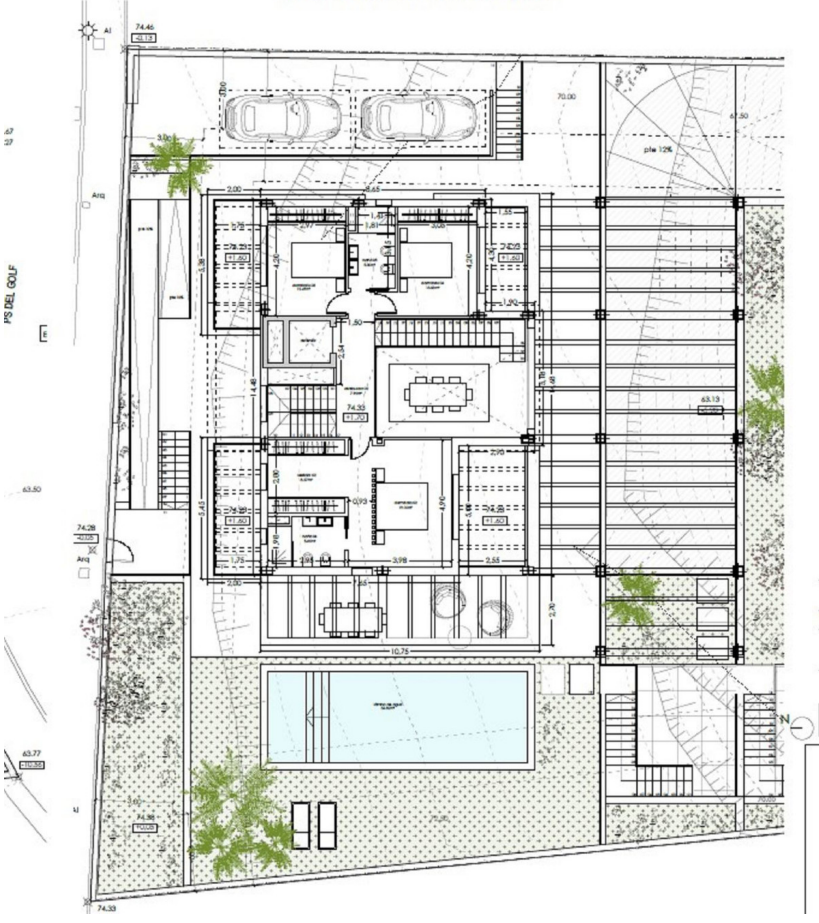

Ventas - Terreno - Elviria

530.000€

Elviria

Terreno

1088 m2

Parcela urbanizable en Elviria, en la conocida zona de Santa María Golf, a un paso del campo del golf y todos los servicios, muy bien comunicada a unos minutos de Marbella y Puerto Banús y a la playa. Tiene acceso por dos calles. Con una edificabilidad del 30%, para una villa individual de 7.5m de altura, lo que permite una construcción de 326m2 + sótano + terrazas + porches.. Tiene un proyecto disponible con licencia, para la construcción de una villa de 484.53m2 de 4 plantas en total, donde la planta principal tendría la entrada con acceso al gran salón comedor con cocina de estilo abierto, lavadero y grandes ventanales que darían salida directa a las terrazas, jardines y piscina, dos habitaciones y dos baños, vestidor, y subida a la primera planta por la escalera o el ascensor donde habría otros 3 dormitorios y 2 baños, también con vestidor y todos con terrazas, además desde esta planta hay subida al gran solarium donde hay zona de Chill out, BBQ, jacuzzi y unas increíbles vistas panorámicas. En la planta sótano habría gimnasio, baño, sala de cine, bodega y un garaje privado para varios coches, además tendría dos patios ingleses que le darían entrada de luz natural por lo que sería muy luminoso. Los exteriores estarían rodeados de jardines y una piscina con zonas de terrazas cubiertas y descubiertas.

PLANTA PRIMERA ESCALA 1/100

PLANTA BAJA ESCALA 1/100

PLANTA SÓTANO ESCALA 1/100