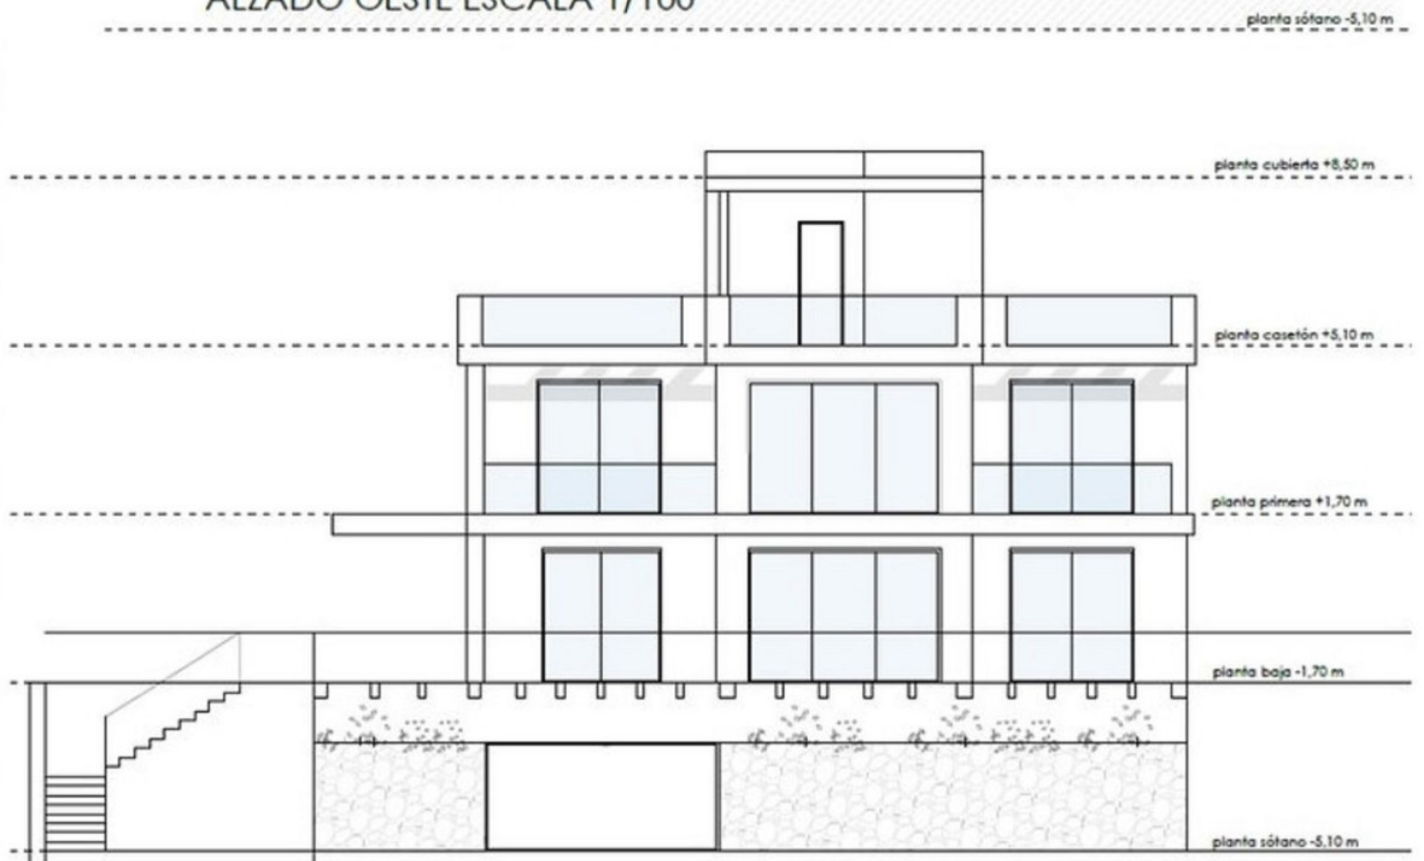

Ventas - Terreno - Elviria

530.000€

Elviria

Terreno

1088 m2

Parcela urbanizable en Elviria, en la conocida zona de Santa María Golf, a un paso del campo del golf y todos los servicios, muy bien comunicada a unos minutos de Marbella y Puerto Banús y a la playa. Tiene acceso por dos calles. Con una edificabilidad del 30%, para una villa individual de 7.5m de altura, lo que permite una construcción de 326m2 + sótano + terrazas + porches.. Tiene un proyecto disponible con licencia, para la construcción de una villa de 484.53m2 de 4 plantas en total, donde la planta principal tendría la entrada con acceso al gran salón comedor con cocina de estilo abierto, lavadero y grandes ventanales que darían salida directa a las terrazas, jardines y piscina, dos habitaciones y dos baños, vestidor, y subida a la primera planta por la escalera o el ascensor donde habría otros 3 dormitorios y 2 baños, también con vestidor y todos con terrazas, además desde esta planta hay subida al gran solarium donde hay zona de Chill out, BBQ, jacuzzi y unas increíbles vistas panorámicas. En la planta sótano habría gimnasio, baño, sala de cine, bodega y un garaje privado para varios coches, además tendría dos patios ingleses que le darían entrada de luz natural por lo que sería muy luminoso. Los exteriores estarían rodeados de jardines y una piscina con zonas de terrazas cubiertas y descubiertas.

PLANTA PRIMERA ESCALA 1/100

PLANTA BAJA ESCALA 1/100

PLANTA SÓTANO ESCALA 1/100