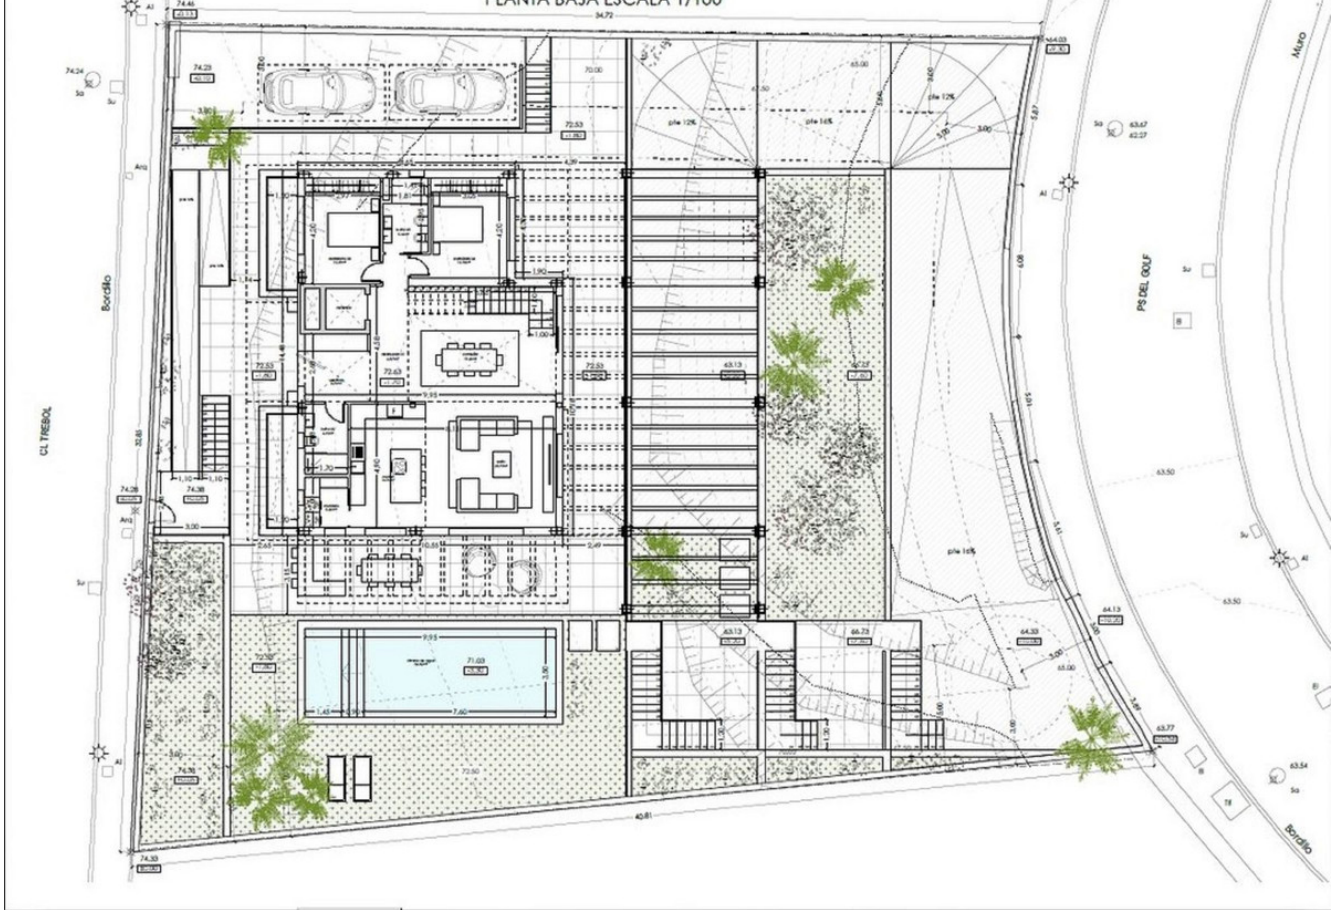

Ventas - Terreno - Elviria

530.000€

Elviria

Terreno

1088 m2

Parcela urbanizable en Elviria, en la conocida zona de Santa María Golf, a un paso del campo del golf y todos los servicios, muy bien comunicada a unos minutos de Marbella y Puerto Banús y a la playa. Tiene acceso por dos calles. Con una edificabilidad del 30%, para una villa individual de 7.5m de altura, lo que permite una construcción de 326m2 + sótano + terrazas + porches.. Tiene un proyecto disponible con licencia, para la construcción de una villa de 484.53m2 de 4 plantas en total, donde la planta principal tendría la entrada con acceso al gran salón comedor con cocina de estilo abierto, lavadero y grandes ventanales que darían salida directa a las terrazas, jardines y piscina, dos habitaciones y dos baños, vestidor, y subida a la primera planta por la escalera o el ascensor donde habría otros 3 dormitorios y 2 baños, también con vestidor y todos con terrazas, además desde esta planta hay subida al gran solarium donde hay zona de Chill out, BBQ, jacuzzi y unas increíbles vistas panorámicas. En la planta sótano habría gimnasio, baño, sala de cine, bodega y un garaje privado para varios coches, además tendría dos patios ingleses que le darían entrada de luz natural por lo que sería muy luminoso. Los exteriores estarían rodeados de jardines y una piscina con zonas de terrazas cubiertas y descubiertas.

PLANTA PRIMERA ESCALA 1/100

PLANTA BAJA ESCALA 1/100

PLANTA SÓTANO ESCALA 1/100