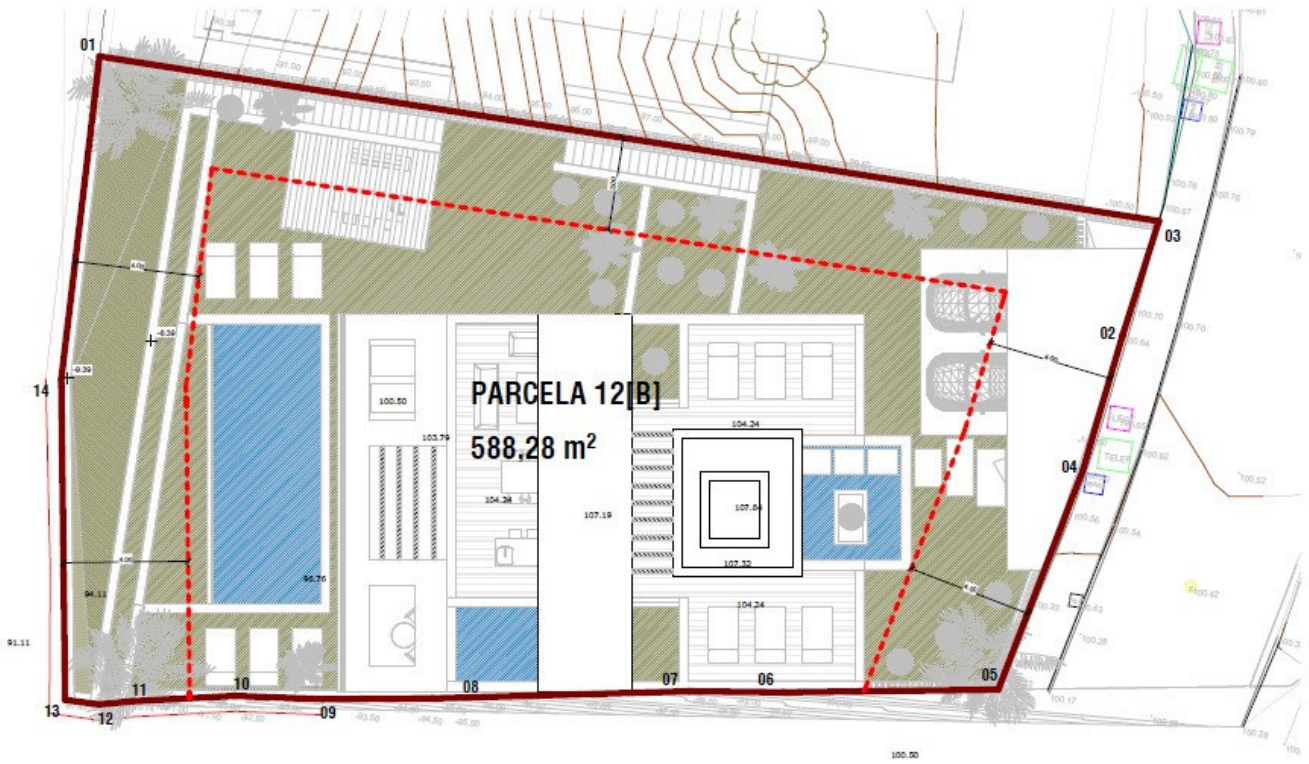

Ventas - Terreno - Benahavís

375.000€

Benahavís

Terreno

435 m2

588 m2

Parcela residencial en venta en una comunidad cerrada in Benahavis cerca de La Alqueria. La parcela es 588m2, orientada al oeste con vistas abiertas al golf. Hay un proyecto básico de construcción para una villa de 435m2. Una fantástica parcela en una ubicación privilegiada cerca de las comodidades locales, a poca distancia de la playa, Marbella y Puerto Banus.

Posición

- ✓ Cerca de Golf
- ✓ Cerca de Colegios

Orientación

- ✓ Oeste

Vistas

- ✓ Montaña
- ✓ Golf
- ✓ Campo
- ✓ Panorámicas
- ✓ Calle

Seguridad

- ✓ Recinto Cerrado

EMPLAZAMIENTO
#1: 5