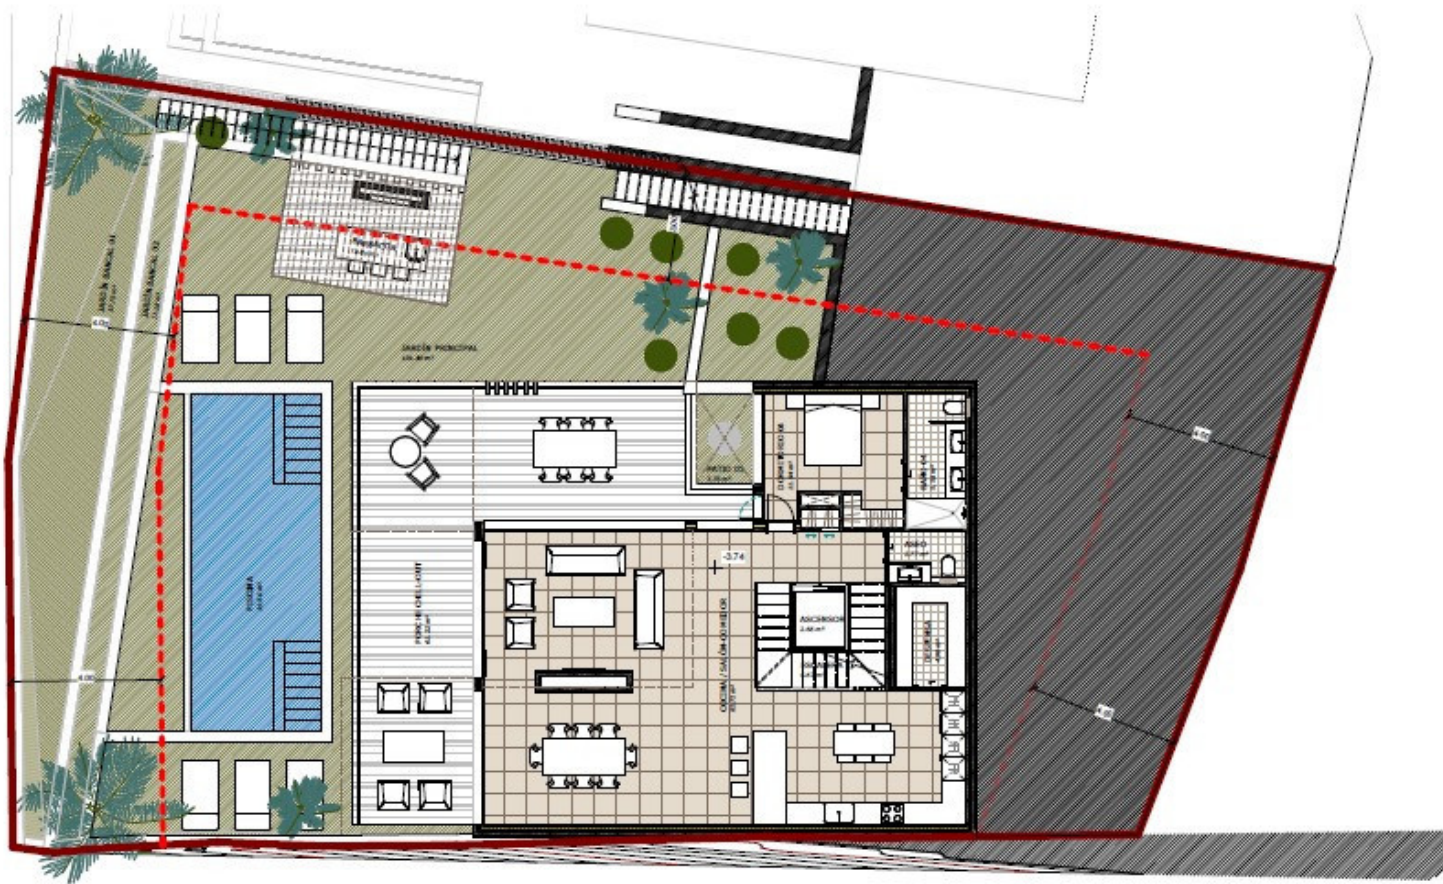

Ventas - Terreno - Benahavís

375.000€

Benahavís

Terreno

435 m2

588 m2

Parcela residencial en venta en una comunidad cerrada in Benahavis cerca de La Alqueria. La parcela es 588m2, orientada al oeste con vistas abiertas al golf. Hay un proyecto básico de construcción para una villa de 435m2. Una fantástica parcela en una ubicación privilegiada cerca de las comodidades locales, a poca distancia de la playa, Marbella y Puerto Banus.

Posición

- ✓ Cerca de Golf
- ✓ Cerca de Colegios

Orientación

- ✓ Oeste

Vistas

- ✓ Montaña
- ✓ Golf
- ✓ Campo
- ✓ Panorámicas
- ✓ Calle

Seguridad

- ✓ Recinto Cerrado

EMPLAZAMIENTO
#1: 5