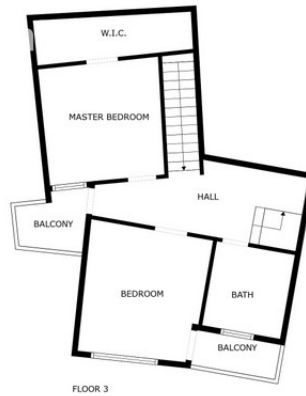

SIZES ARE APPROXIMATE, ACTUAL MAY VARY.