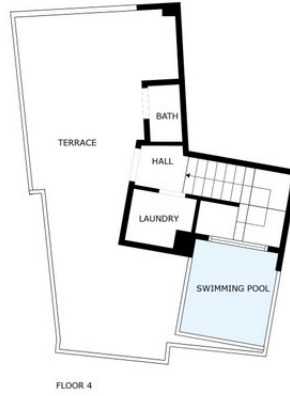

SIZES ARE APPROXIMATE, ACTUAL MAY VARY.