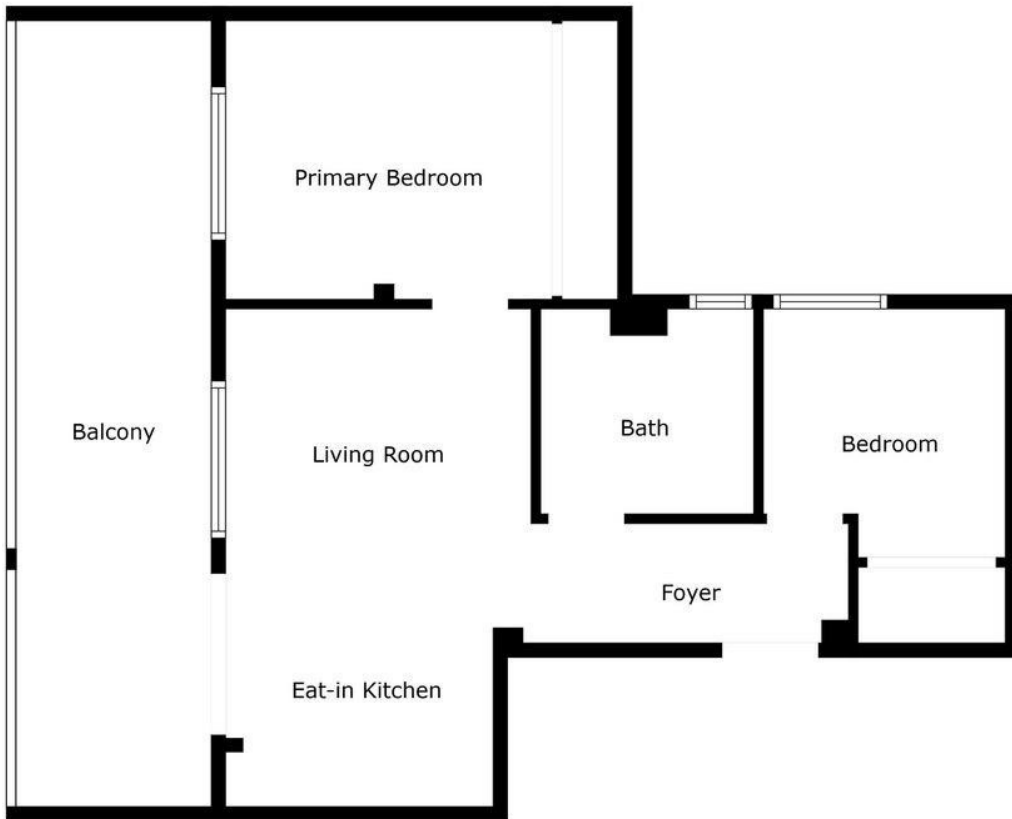

1

52 m2

Descubra esta pequeña joya en el corazón del encantador Benalmádena Pueblo, perfecta como residencia vacacional o como hogar permanente. Apartamento que resulta sorprendentemente espacioso para su tamaño. El punto fuerte de esta propiedad es su amplia terraza, que ofrece unas vistas inmejorables sobre los tejados hacia el brillante Mediterráneo. Disfrute del sol durante todo el día, con toldos disponibles para crear sombra en los días más calurosos del verano. En el interior encontrará un acogedor salón con cocina abierta, ideal para una vida relajada y para preparar platos en buena compañía. La vivienda cuenta con dos dormitorios y un baño moderno con jacuzzi, siendo el dormitorio principal el que disfruta de unas bonitas vistas al mar. Como extra, dispone de garaje subterráneo para aparcamiento seguro. Ubicada a pocos pasos de todas las comodidades: tiendas, restaurantes y cafeterías, esta casa ofrece el auténtico estilo de vida andaluz. Benalmádena Pueblo es un pintoresco pueblo con calles empedradas, casas encaladas y un ambiente acogedor. El transporte público conecta fácilmente con la playa, el animado Puerto Marina y el aeropuerto de Málaga, lo que convierte a esta propiedad en un lugar perfectamente comunicado. Una oportunidad única de adquirir una vivienda con tanto encanto y unas vistas incomparables en uno de los pueblos más buscados de la Costa del Sol.

Climatización

- ✓ Aire Acondicionado

Seguridad

- ✓ Alarma

Floor Plan Created By Cubicasa App. Measurements Deemed Highly Reliable But Not Guaranteed.