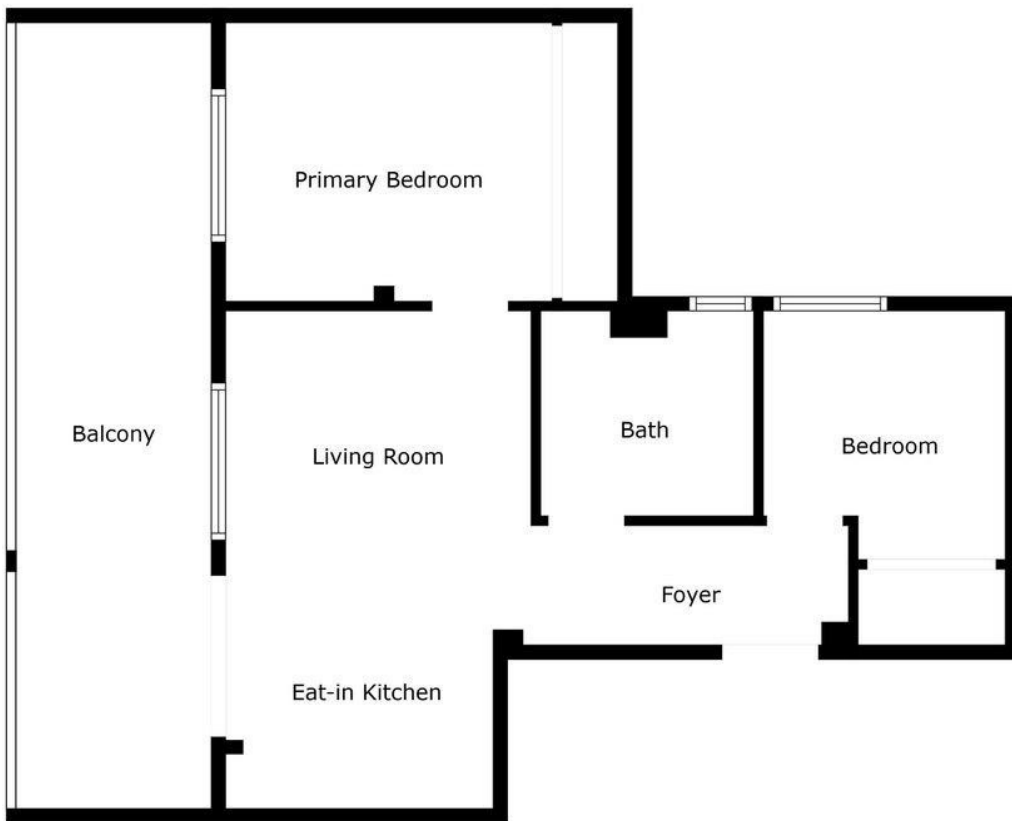

1

52 m2

Descubra esta pequeña joya en el corazón del encantador Benalmádena Pueblo, perfecta como residencia vacacional o como hogar permanente. Apartamento que resulta sorprendentemente espacioso para su tamaño. El punto fuerte de esta propiedad es su amplia terraza, que ofrece unas vistas inmejorables sobre los tejados hacia el brillante Mediterráneo. Disfrute del sol durante todo el día, con toldos disponibles para crear sombra en los días más calurosos del verano. En el interior encontrará un acogedor salón con cocina abierta, ideal para una vida relajada y para preparar platos en buena compañía. La vivienda cuenta con dos dormitorios y un baño moderno con jacuzzi, siendo el dormitorio principal el que disfruta de unas bonitas vistas al mar. Como extra, dispone de garaje subterráneo para aparcamiento seguro. Ubicada a pocos pasos de todas las comodidades: tiendas, restaurantes y cafeterías, esta casa ofrece el auténtico estilo de vida andaluz. Benalmádena Pueblo es un pintoresco pueblo con calles empedradas, casas encaladas y un ambiente acogedor. El transporte público conecta fácilmente con la playa, el animado Puerto Marina y el aeropuerto de Málaga, lo que convierte a esta propiedad en un lugar perfectamente comunicado. Una oportunidad única de adquirir una vivienda con tanto encanto y unas vistas incomparables en uno de los pueblos más buscados de la Costa del Sol.

Climatización

- ✓ Aire Acondicionado

Seguridad

- ✓ Alarma

Floor Plan Created By Cubicasa App. Measurements Deemed Highly Reliable But Not Guaranteed.