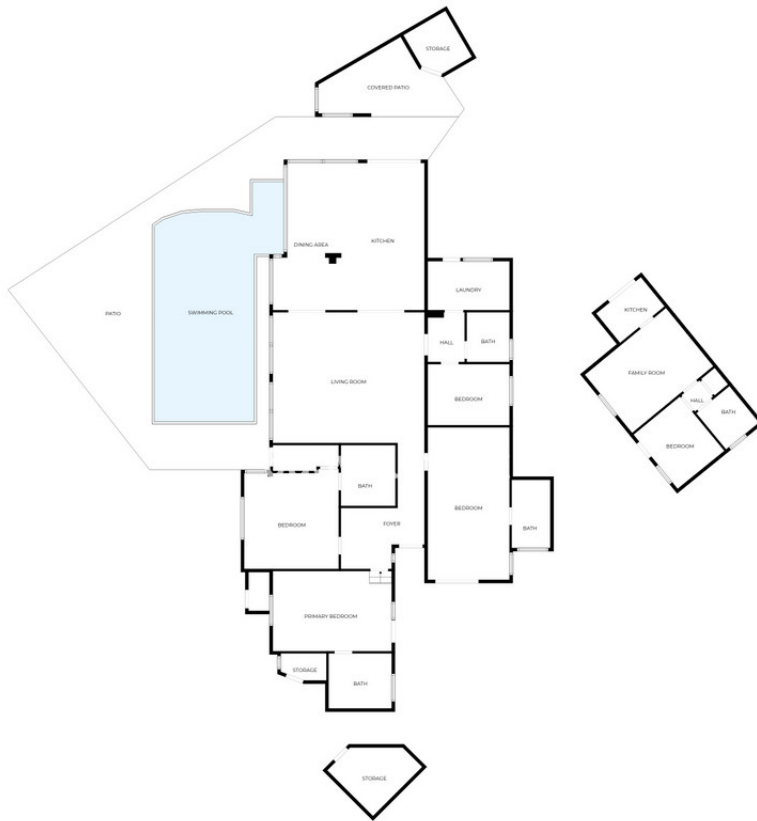

754 m2

Descubre esta magnífica casa unifamiliar de una sola planta situada en El Pinillo, a tan solo 7 minutos a pie de la estación de Cercanías, Mercadona, Carrefour y una amplia variedad de servicios. Una ubicación cómoda, familiar y muy tranquila, con la mejor orientación: sur, que garantiza luminosidad durante todo el día. La vivienda principal ofrece 4 dormitorios (con opción de habilitar un quinto dormitorio en el actual lavadero) y un total de 4 baños, 3 de ellos en suite. El corazón de la casa es su amplio salón unido a una cocina totalmente reformada y equipada. Grandes ventanales rodean toda la zona de salón y cocina, aportando luz natural y vistas directas a las terrazas circundantes y a la espectacular piscina privada de 42 m², con cómodas escaleras de acceso. La propiedad cuenta con extensas zonas de terraza y porches, ideales para disfrutar del clima mediterráneo, además de 3 trasteros que aportan un extra de almacenamiento. También tiene placas solares. Completa la vivienda un apartamento independiente perfecto para invitados, familiares o alquiler, con cocina, salón, dormitorio, baño, armario y su propia zona de almacenamiento. Una propiedad única en una zona residencial tranquila, bien comunicada y con orientación sur. ¡Lista para disfrutarla desde el primer momento!

SIZES ARE APPROXIMATE, ACTUAL MAY VARY.