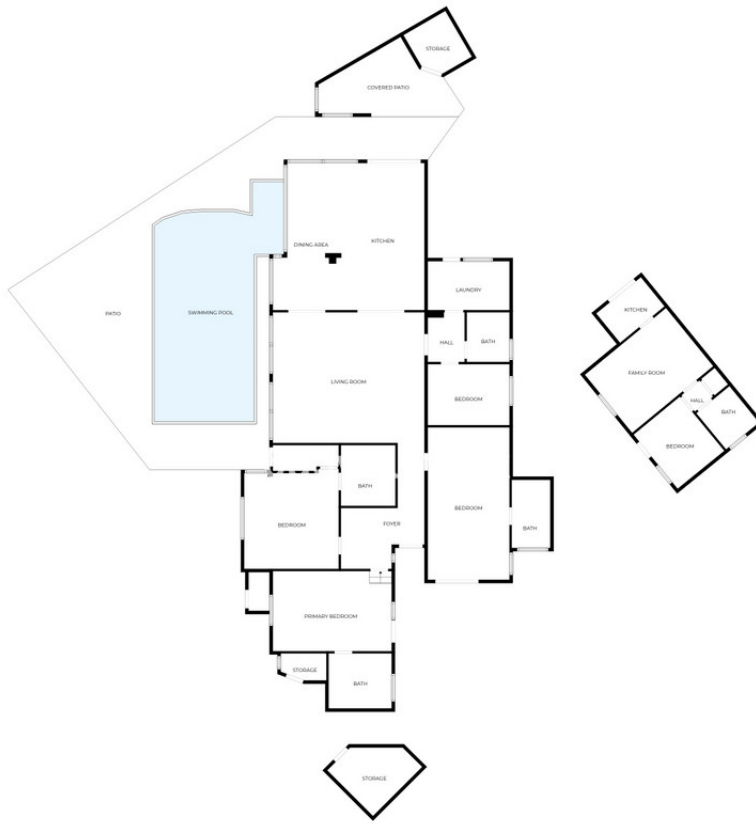

SIZES ARE APPROXIMATE, ACTUAL MAY VARY.