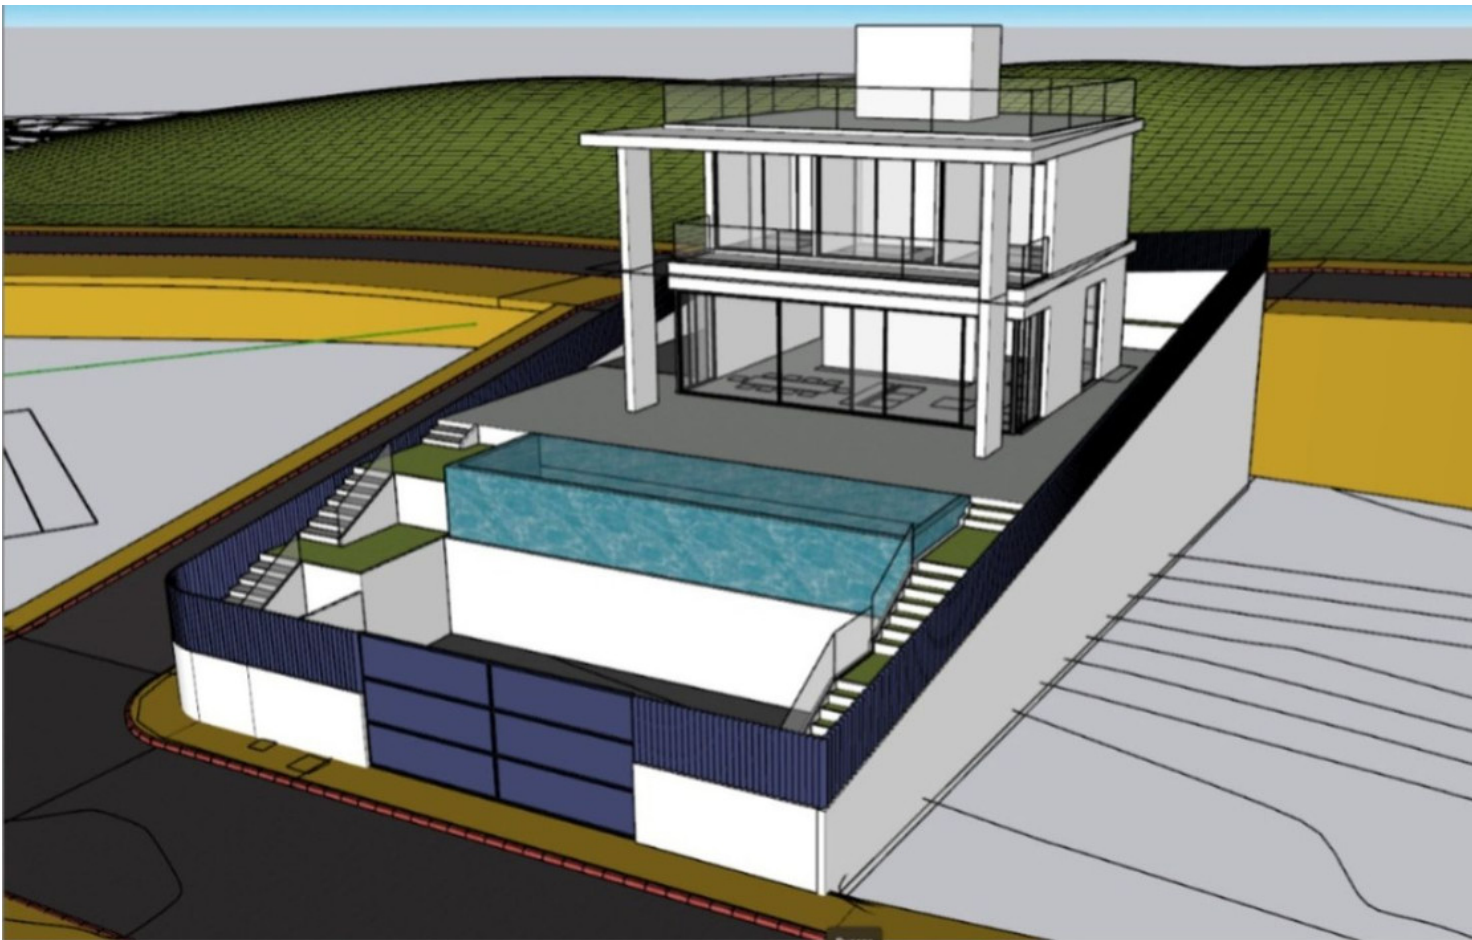

ⓘ | Haz clic o arrastra para seleccionar objetos. Mayúsculas = Añadir/Sustraer. Ctrl = Añadir. Mayúsculas + Ctrl = Sustraer.

Buscar