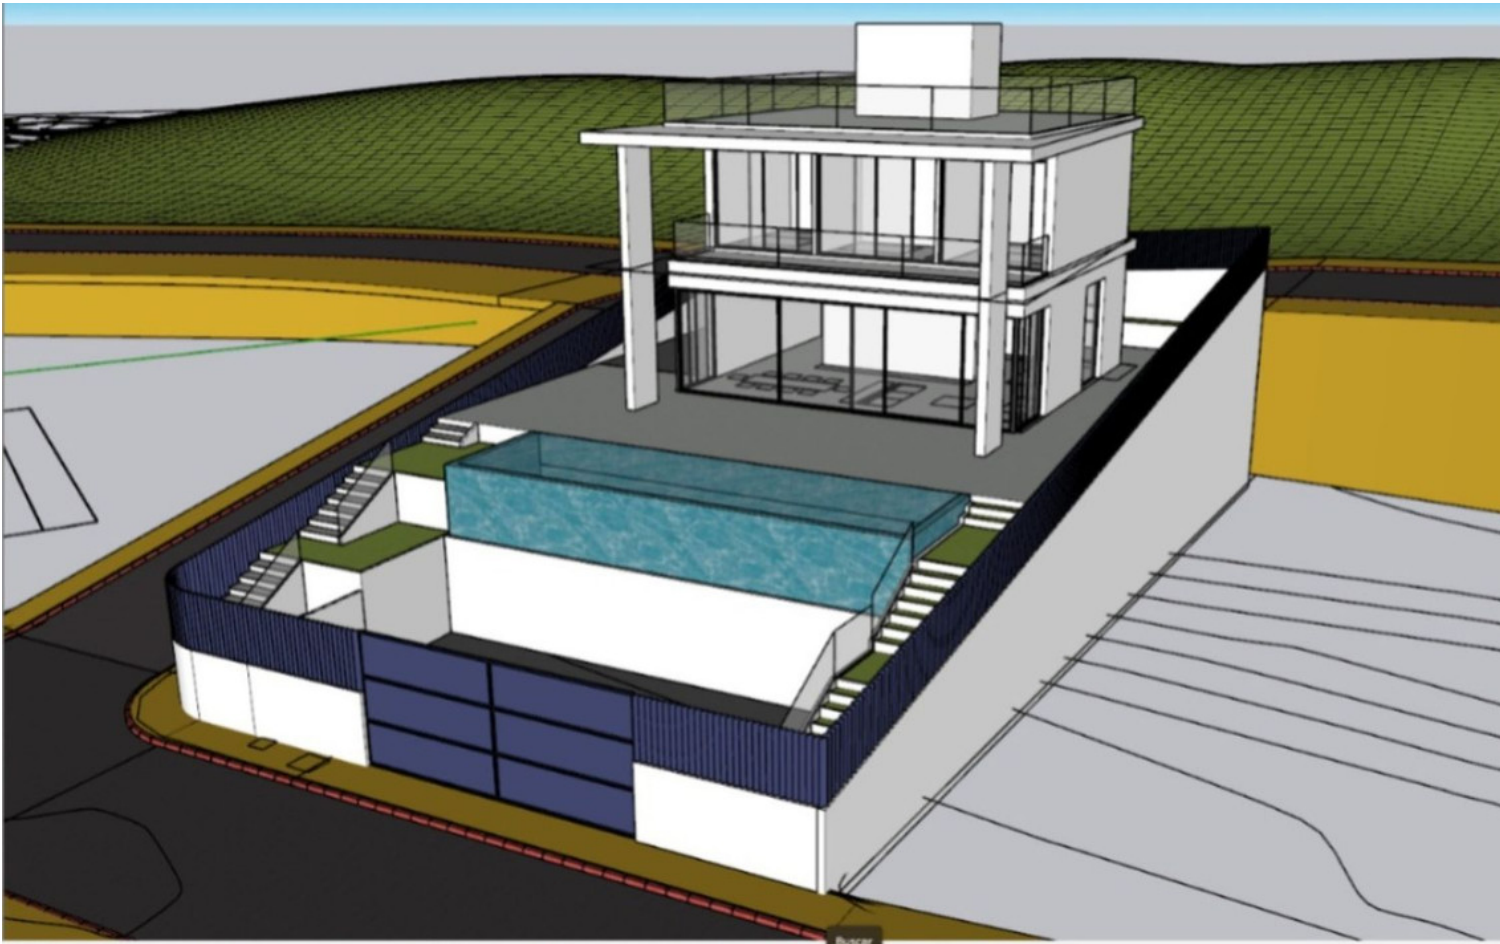

ⓘ | Haz clic o arrastra para seleccionar objetos. Mayúsculas = Añadir/Sustraer. Ctrl = Añadir. Mayúsculas + Ctrl = Sustraer.