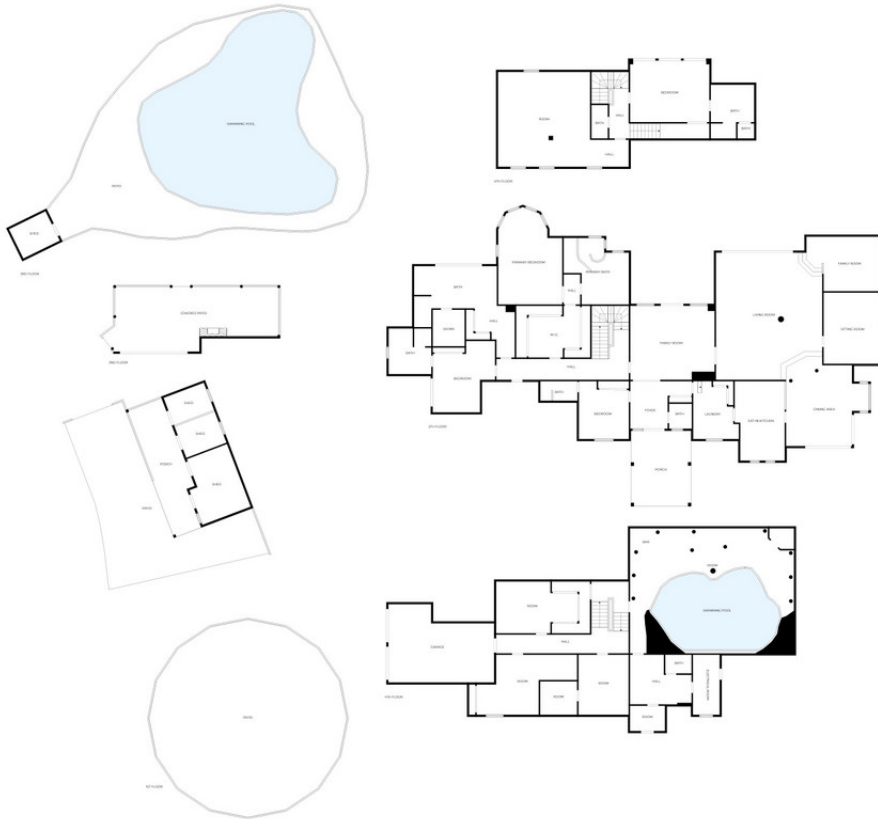

SIZES ARE APPROXIMATE, ACTUAL MAY VARY.